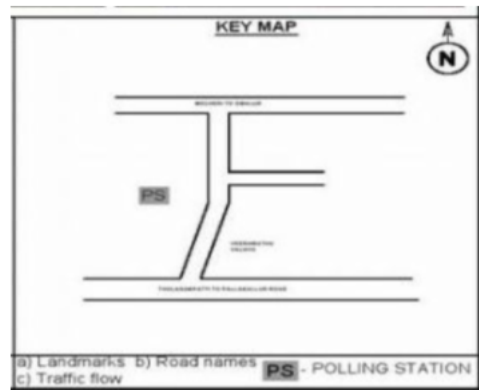

Key MAP View