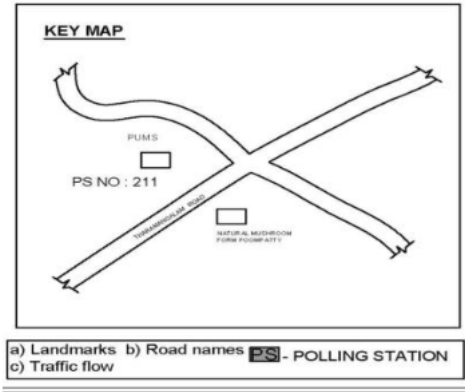

Google Map View

Polling Station Building Front View

Polling Station Front View

Cad View

Key MAP View

1 பெயர் : சின்னம்மாள் - தாயின் பெயர்: காவேரி - வீட்டு எண் : 1 வயது : 60 பாலினம் : பெண் Photo is available	UUH1100445	2 பெயர் : ரவிக்குமார் - தந்தையின் பெயர்: பழனி - வீட்டு எண் : 1 வயது : 27 பாலினம் : ஆண் Photo is available	UUH1100528	3 பெயர் : பார்த்திபன் -- தந்தையின் பெயர்: ராஜா - வீட்டு எண் : 1 வயது : 27 பாலினம் : ஆண் Photo is available	UUH1100494
4 பெயர் : தேவேந்திரன் தந்தையின் பெயர்: சீனிவாசன் - வீட்டு எண் : 1-1 வயது : 30 பாலினம் : ஆண் Photo is available	UUH0692111	5 பெயர் : ரம்யா தந்தையின் பெயர்: சீனிவாசன் வீட்டு எண் : 1-1 வயது : 25 பாலினம் : பெண் Photo is available	UUH1199926	6 பெயர் : சீனிவாசன் - தந்தையின் பெயர்: கந்தசாமி - வீட்டு எண் : 1-1-1A வயது : 56 பாலினம் : ஆண் Photo is available	UUH0487066
7 பெயர் : செவந்தி - கணவர் பெயர்: கோபி - வீட்டு எண் : 1-1A வயது : 30 பாலினம் : பெண் Photo is available	UUH0849810	8 பெயர் : வளர்மதி - கணவர் பெயர்: பழனியப்பன் - வீட்டு எண் : 1-4A1 வயது : 38 பாலினம் : பெண் Photo is available	UUH0607424	9 பெயர் : சத்யா தந்தையின் பெயர்: பெரியசாமி வீட்டு எண் : 1/9 வயது : 23 பாலினம் : பெண் Photo is available	UUH2522902
10 பெயர் : தனபால் - தந்தையின் பெயர்: ராஜீ - வீட்டு எண் : 1-10C வயது : 38 பாலினம் : ஆண் Photo is available	UUH0529958	11 பெயர் : வெங்கடாஜலம் - தந்தையின் பெயர்: கந்தசாமி - வீட்டு எண் : 1-11 வயது : 69 பாலினம் : ஆண் Photo is available	UUH0487041	12 பெயர் : சின்னப்பொண்ணு - கணவர் பெயர்: வெங்கடாஜலம் - வீட்டு எண் : 1-11 வயது : 67 பாலினம் : பெண் Photo is available	UUH0487058
13 பெயர் : ரேவதி கணவர் பெயர்: சுந்தர்ராஜன் வீட்டு எண் : 1-12 வயது : 30 பாலினம் : பெண் Photo is available	UUH2411734	14 பெயர் : ராஜேந்திரன் - தந்தையின் பெயர்: மாதையன் - வீட்டு எண் : 1-19 வயது : 32 பாலினம் : ஆண் Photo is available	UUH0607432	15 பெயர் : சதிஷ் தந்தையின் பெயர்: பழனிசாமி வீட்டு எண் : 1-20 வயது : 20 பாலினம் : ஆண் Photo is available	UUH2596203
16 பெயர் : விஜயலட்சுமி - கணவர் பெயர்: ஐய்யர் - வீட்டு எண் : 1-21 வயது : 35 பாலினம் : பெண் Photo is available	UUH0607440	17 பெயர் : பெரியசாமி - தந்தையின் பெயர்: அண்ணாமலை - வீட்டு எண் : 1-22 வயது : 33 பாலினம் : ஆண் Photo is available	UUH0607457	18 பெயர் : சக்திவேல் தந்தையின் பெயர்: அண்ணாமலை வீட்டு எண் : 1-22 வயது : 25 பாலினம் : ஆண் Photo is available	UUH1199868
19 பெயர் : கலா - கணவர் பெயர்: பழனி - வீட்டு எண் : 1-23 வயது : 46 பாலினம் : பெண் Photo is available	UUH1727965	20 பெயர் : அரவிந்த் தந்தையின் பெயர்: கோவிந்தராஜ் வீட்டு எண் : 1-24 வயது : 22 பாலினம் : ஆண் Photo is available	UUH2419638	21 பெயர் : சதாபுரீ நி கணவர் பெயர்: நித்தியானந்தம் மு வீட்டு எண் : 1/24-1 வயது : 21 பாலினம் : பெண் Photo is available	UUH2528941
22 பெயர் : காவேரி - தந்தையின் பெயர்: சின்னபையன் - வீட்டு எண் : 1-25 வயது : 67 பாலினம் : ஆண் Photo is available	UUH1727973	23 பெயர் : ஐய்யர் - தந்தையின் பெயர்: காவேரி - வீட்டு எண் : 1-25 வயது : 38 பாலினம் : ஆண் Photo is available	UUH0529966	24 பெயர் : கல்யாணி - கணவர் பெயர்: வேலு - வீட்டு எண் : 1-25 வயது : 32 பாலினம் : பெண் Photo is available	UUH0607465
25 பெயர் : குணா தந்தையின் பெயர்: சேகர் வீட்டு எண் : 1-27 வயது : 25 பாலினம் : ஆண் Photo is available	UUH1199819	26 பெயர் : மகாதேவன் - தந்தையின் பெயர்: சீனிவாசன் - வீட்டு எண் : 1-29 வயது : 28 பாலினம் : ஆண் Photo is available	UUH0941179	27 பெயர் : ரஞ்சனி - கணவர் பெயர்: மோகனகண்ணன் - வீட்டு எண் : 1-30 வயது : 31 பாலினம் : பெண் Photo is available	UUH0607473
28 பெயர் : ஜோதிமுருகன் தந்தையின் பெயர்: பழனிசாமி வீட்டு எண் : 1-32 வயது : 22 பாலினம் : ஆண் Photo is available	UUH2419612	29 பெயர் : நிவேதா தந்தையின் பெயர்: கோவிந்தராஜ் வீட்டு எண் : 1-34 வயது : 24 பாலினம் : பெண் Photo is available	UUH2221729	30 பெயர் : கீர்த்திகா கணவர் பெயர்: சுப்ரமணி வீட்டு எண் : 1/38 வயது : 24 பாலினம் : பெண் Photo is available	UUH2571289