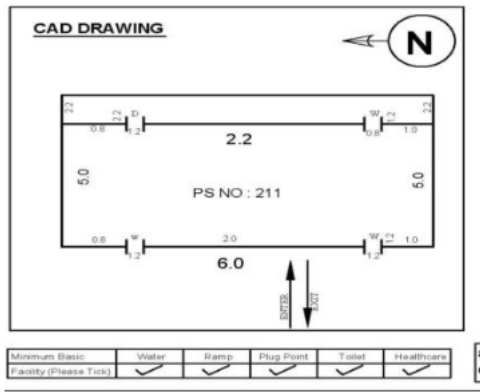

Google Map View

Polling Station Building Front View

Polling Station Front View

Cad View

Key MAP View

1 பெயர் : சின்னம்மாள் - தாயின் பெயர்: காவேரி - வீட்டு எண் : 1 வயது : 60 பாலினம் : பெண் Photo is available	UUH1100445	2 பெயர் : ரவிக்குமார் - தந்தையின் பெயர்: பழனி - வீட்டு எண் : 1 வயது : 27 பாலினம் : ஆண் Photo is available	UUH1100528	3 பெயர் : பார்த்திபன் -- தந்தையின் பெயர்: ராஜா - வீட்டு எண் : 1 வயது : 27 பாலினம் : ஆண் Photo is available	UUH1100494
4 பெயர் : தேவேந்திரன் தந்தையின் பெயர்: சீனிவாசன் - வீட்டு எண் : 1-1 வயது : 30 பாலினம் : ஆண் Photo is available	UUH0692111	5 பெயர் : ரம்யா தந்தையின் பெயர்: சீனிவாசன் வீட்டு எண் : 1-1 வயது : 25 பாலினம் : பெண் Photo is available	UUH1199926	6 பெயர் : சீனிவாசன் - தந்தையின் பெயர்: கந்தசாமி - வீட்டு எண் : 1-1-1A வயது : 56 பாலினம் : ஆண் Photo is available	UUH0487066
7 பெயர் : செவந்தி - கணவர் பெயர்: கோபி - வீட்டு எண் : 1-1A வயது : 30 பாலினம் : பெண் Photo is available	UUH0849810	8 பெயர் : வளர்மதி - கணவர் பெயர்: பழனியப்பன் - வீட்டு எண் : 1-4A1 வயது : 38 பாலினம் : பெண் Photo is available	UUH0607424	9 பெயர் : சத்யா தந்தையின் பெயர்: பெரியசாமி வீட்டு எண் : 1/9 வயது : 23 பாலினம் : பெண் Photo is available	UUH2522902
10 பெயர் : தனபால் - தந்தையின் பெயர்: ராஜீ - வீட்டு எண் : 1-10C வயது : 38 பாலினம் : ஆண் Photo is available	UUH0529958	11 பெயர் : வெங்கடாஜலம் - தந்தையின் பெயர்: கந்தசாமி - வீட்டு எண் : 1-11 வயது : 69 பாலினம் : ஆண் Photo is available	UUH0487041	12 பெயர் : சின்னப்பொண்ணு - கணவர் பெயர்: வெங்கடாஜலம் - வீட்டு எண் : 1-11 வயது : 67 பாலினம் : பெண் Photo is available	UUH0487058
13 பெயர் : ரேவதி கணவர் பெயர்: சுந்தர்ராஜன் வீட்டு எண் : 1-12 வயது : 30 பாலினம் : பெண் Photo is available	UUH2411734	14 பெயர் : ராஜேந்திரன் - தந்தையின் பெயர்: மாதையன் - வீட்டு எண் : 1-19 வயது : 32 பாலினம் : ஆண் Photo is available	UUH0607432	15 பெயர் : சதிஷ் தந்தையின் பெயர்: பழனிசாமி வீட்டு எண் : 1-20 வயது : 20 பாலினம் : ஆண் Photo is available	UUH2596203
16 பெயர் : விஜயலட்சுமி - கணவர் பெயர்: ஐய்யர் - வீட்டு எண் : 1-21 வயது : 35 பாலினம் : பெண் Photo is available	UUH0607440	17 பெயர் : பெரியசாமி - தந்தையின் பெயர்: அண்ணாமலை - வீட்டு எண் : 1-22 வயது : 33 பாலினம் : ஆண் Photo is available	UUH0607457	18 பெயர் : சக்திவேல் தந்தையின் பெயர்: அண்ணாமலை வீட்டு எண் : 1-22 வயது : 25 பாலினம் : ஆண் Photo is available	UUH1199868
19 பெயர் : கலா - கணவர் பெயர்: பழனி - வீட்டு எண் : 1-23 வயது : 46 பாலினம் : பெண் Photo is available	UUH1727965	20 பெயர் : அரவிந்த் தந்தையின் பெயர்: கோவிந்தராஜ் வீட்டு எண் : 1-24 வயது : 22 பாலினம் : ஆண் Photo is available	UUH2419638	21 பெயர் : சதாபுரீ நி கணவர் பெயர்: நித்தியானந்தம் மு வீட்டு எண் : 1/24-1 வயது : 21 பாலினம் : பெண் Photo is available	UUH2528941
22 பெயர் : காவேரி - தந்தையின் பெயர்: சின்னபையன் - வீட்டு எண் : 1-25 வயது : 67 பாலினம் : ஆண் Photo is available	UUH1727973	23 பெயர் : ஐய்யர் - தந்தையின் பெயர்: காவேரி - வீட்டு எண் : 1-25 வயது : 38 பாலினம் : ஆண் Photo is available	UUH0529966	24 பெயர் : கல்யாணி - கணவர் பெயர்: வேலு - வீட்டு எண் : 1-25 வயது : 32 பாலினம் : பெண் Photo is available	UUH0607465
25 பெயர் : குணா தந்தையின் பெயர்: சேகர் வீட்டு எண் : 1-27 வயது : 25 பாலினம் : ஆண் Photo is available	UUH1199819	26 பெயர் : மகாதேவன் - தந்தையின் பெயர்: சீனிவாசன் - வீட்டு எண் : 1-29 வயது : 28 பாலினம் : ஆண் Photo is available	UUH0941179	27 பெயர் : ரஞ்சனி - கணவர் பெயர்: மோகனகண்ணன் - வீட்டு எண் : 1-30 வயது : 31 பாலினம் : பெண் Photo is available	UUH0607473
28 பெயர் : ஜோதிமுருகன் தந்தையின் பெயர்: பழனிசாமி வீட்டு எண் : 1-32 வயது : 22 பாலினம் : ஆண் Photo is available	UUH2419612	29 பெயர் : நிவேதா தந்தையின் பெயர்: கோவிந்தராஜ் வீட்டு எண் : 1-34 வயது : 24 பாலினம் : பெண் Photo is available	UUH2221729	30 பெயர் : கீர்த்திகா கணவர் பெயர்: சுப்ரமணி வீட்டு எண் : 1/38 வயது : 24 பாலினம் : பெண் Photo is available	UUH2571289