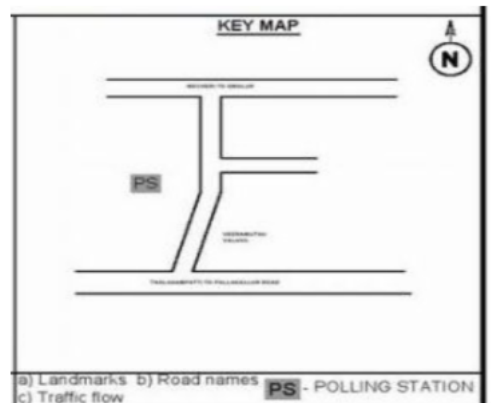

Key MAP View