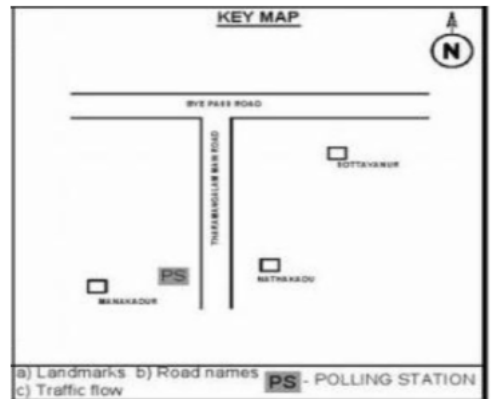

Key MAP View