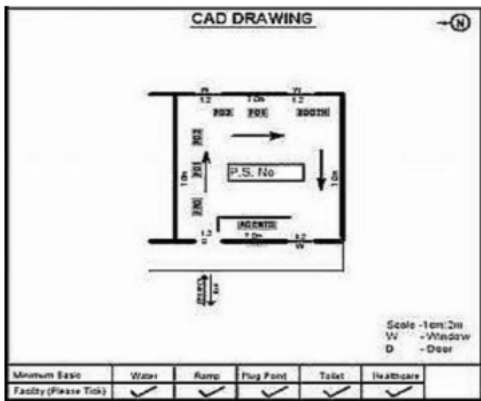

Cad View

Key MAP View