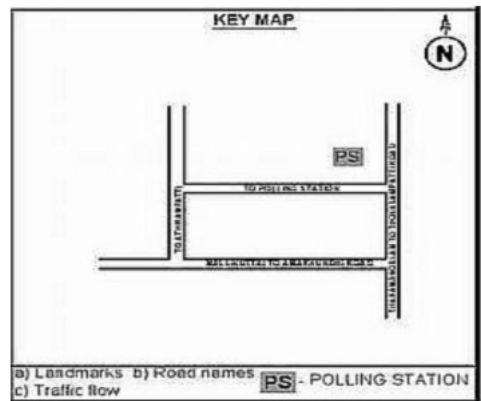

Cad View

Key MAP View