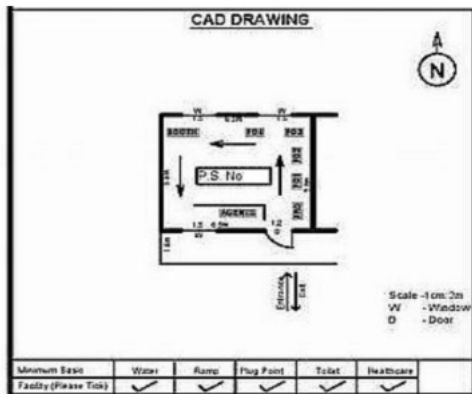

Google Map View

Polling Station Building Front View

Polling Station Front View

Cad View

Key MAP View

1 பெயர் : மணி தந்தையின் பெயர்: முருகன் வீட்டு எண் : 1 வயது : 22 பாலினம் : ஆண் Photo is available	UUH2453587	2 பெயர் : குமரேசன் தந்தையின் பெயர்: கோவிந்தசாமி வீட்டு எண் : 1-3 வயது : 26 பாலினம் : ஆண் Photo is available	UUH1270941	3 பெயர் : ராதா - கணவர் பெயர்: கோவிந்தராஜ் - வீட்டு எண் : 1-8 வயது : 45 பாலினம் : பெண் Photo is available	UUH1104959
4 பெயர் : சிவா - தந்தையின் பெயர்: சின்னுசாமி - வீட்டு எண் : 1-10A வயது : 27 பாலினம் : ஆண் Photo is available	UUH1105048	5 பெயர் : செல்வம் தந்தையின் பெயர்: சின்னசாமி வீட்டு எண் : 1-10ஏ வயது : 21 பாலினம் : ஆண் Photo is available	UUH2644367	6 பெயர் : வெங்கடாசலம் - தந்தையின் பெயர்: கந்தசாமி - வீட்டு எண் : 1-34B வயது : 39 பாலினம் : ஆண் Photo is available	UUH0082271
7 பெயர் : ராமசுந்தரம் - தந்தையின் பெயர்: கந்தசாமி - வீட்டு எண் : 1-34B வயது : 30 பாலினம் : ஆண் Photo is available	UUH0699637	8 பெயர் : செல்வி - கணவர் பெயர்: மாரியப்பன் - வீட்டு எண் : 1-78 வயது : 47 பாலினம் : பெண் Photo is available	UUH0082115	9 பெயர் : யுவராஜ் தந்தையின் பெயர்: மாரியப்பன் வீட்டு எண் : 1-78 வயது : 24 பாலினம் : ஆண் Photo is available	UUH2453595
10 பெயர் : சுந்தராஜ் தந்தையின் பெயர்: மாரியப்பன் வீட்டு எண் : 1-78 வயது : 19 பாலினம் : ஆண் Photo is available	UUH2683993	11 பெயர் : குமார் - தந்தையின் பெயர்: கந்தன்சேவி - வீட்டு எண் : 1-88ஏ வயது : 38 பாலினம் : ஆண் Photo is available	UUH0340885	12 பெயர் : பாலமுருகன் தந்தையின் பெயர்: மாரியப்பன் வீட்டு எண் : 1-90 வயது : 26 பாலினம் : ஆண் Photo is available	UUH1203918
13 பெயர் : தணிகாசலம் - தந்தையின் பெயர்: விஜயலட்சுமி - வீட்டு எண் : 1-99 வயது : 28 பாலினம் : ஆண் Photo is available	UUH0946046	14 பெயர் : கலைவாணி கணவர் பெயர்: தணிகாசலம் வீட்டு எண் : 1-99 வயது : 24 பாலினம் : பெண் Photo is available	UUH2395226	15 பெயர் : ரவி - தந்தையின் பெயர்: அய்யந்துரை - வீட்டு எண் : 1-99A வயது : 37 பாலினம் : ஆண் Photo is available	UUH0082461
16 பெயர் : அய்யந்துரை - தந்தையின் பெயர்: பெருமாள் - வீட்டு எண் : 1-101 வயது : 30 பாலினம் : ஆண் Photo is available	UUH0699876	17 பெயர் : நந்தினி கணவர் பெயர்: அய்யந்துரை வீட்டு எண் : 1-101 வயது : 29 பாலினம் : பெண் Photo is available	UUH1270230	18 பெயர் : சுகுமதி - கணவர் பெயர்: கோபால் - வீட்டு எண் : 1-101-6 வயது : 38 பாலினம் : பெண் Photo is available	UUH0082156
19 பெயர் : கார்த்திகா தந்தையின் பெயர்: கோபால் வீட்டு எண் : 1-101-6 வயது : 20 பாலினம் : பெண் Photo is available	UUH2526564	20 பெயர் : வசந்தா - கணவர் பெயர்: மணி - வீட்டு எண் : 1-108 வயது : 35 பாலினம் : பெண் Photo is available	UUH0946152	21 பெயர் : லட்சுமி - கணவர் பெயர்: முருகன் - வீட்டு எண் : 1-108 வயது : 34 பாலினம் : பெண் Photo is available	UUH0341321
22 பெயர் : சந்தியா கணவர் பெயர்: சக்திசுமார் வீட்டு எண் : 1-108 வயது : 23 பாலினம் : பெண் Photo is available	UUH2395259	23 பெயர் : அருள் தந்தையின் பெயர்: ஆணைகவுண்டர் வீட்டு எண் : 1-108 வயது : 22 பாலினம் : ஆண் Photo is available	UUH2436517	24 பெயர் : ஸ்ரீபிரியா கணவர் பெயர்: அருள் வீட்டு எண் : 1-108 வயது : 19 பாலினம் : பெண் Photo is available	UUH2683985
25 பெயர் : மணி - தந்தையின் பெயர்: ஆணைக்கவுண்டன் - வீட்டு எண் : 1-108A வயது : 30 பாலினம் : ஆண் Photo is available	UUH0775650	26 பெயர் : முருகன் - தந்தையின் பெயர்: ஆணைகவுண்டர் - வீட்டு எண் : 1-108-A3 வயது : 40 பாலினம் : ஆண் Photo is available	UUH0154369	27 பெயர் : விஜயன் - தந்தையின் பெயர்: பெருமாள் - வீட்டு எண் : 1-109 வயது : 36 பாலினம் : ஆண் Photo is available	UUH0236851
28 பெயர் : சிவரஞ்சனி கணவர் பெயர்: விஜயன் வீட்டு எண் : 1-109 வயது : 23 பாலினம் : பெண் Photo is available	UUH2327344	29 பெயர் : வல்லரசு தந்தையின் பெயர்: கோவிந்தராஜ் வீட்டு எண் : 1-142 வயது : 26 பாலினம் : ஆண் Photo is available	UUH1270321	30 பெயர் : கௌரி கணவர் பெயர்: வல்லரசு வீட்டு எண் : 1-142 வயது : 25 பாலினம் : பெண் Photo is available	UUH1271519