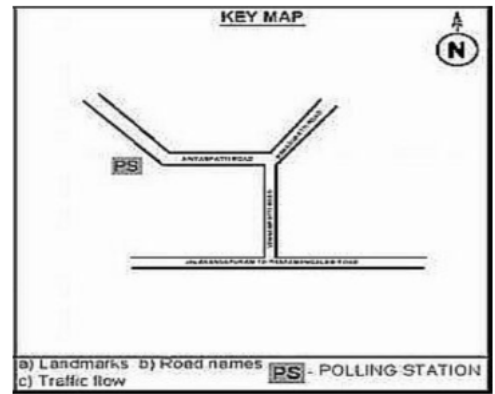

Google Map View

Polling Station Building Front View

Polling Station Front View

Cad View

Key MAP View

1 பெயர் : மணி தந்தையின் பெயர்: முருகன் வீட்டு எண் : 1 வயது : 22 பாலினம் : ஆண் Photo is available	UUH2453587	2 பெயர் : குமரேசன் தந்தையின் பெயர்: கோவிந்தசாமி வீட்டு எண் : 1-3 வயது : 26 பாலினம் : ஆண் Photo is available	UUH1270941	3 பெயர் : ராதா - கணவர் பெயர்: கோவிந்தராஜ் - வீட்டு எண் : 1-8 வயது : 45 பாலினம் : பெண் Photo is available	UUH1104959
4 பெயர் : சிவா - தந்தையின் பெயர்: சின்னுசாமி - வீட்டு எண் : 1-10A வயது : 27 பாலினம் : ஆண் Photo is available	UUH1105048	5 பெயர் : செல்வம் தந்தையின் பெயர்: சின்னசாமி வீட்டு எண் : 1-10ஏ வயது : 21 பாலினம் : ஆண் Photo is available	UUH2644367	6 பெயர் : வெங்கடாசலம் - தந்தையின் பெயர்: கந்தசாமி - வீட்டு எண் : 1-34B வயது : 39 பாலினம் : ஆண் Photo is available	UUH0082271
7 பெயர் : ராமசுந்தரம் - தந்தையின் பெயர்: கந்தசாமி - வீட்டு எண் : 1-34B வயது : 30 பாலினம் : ஆண் Photo is available	UUH0699637	8 பெயர் : செல்வி - கணவர் பெயர்: மாரியப்பன் - வீட்டு எண் : 1-78 வயது : 47 பாலினம் : பெண் Photo is available	UUH0082115	9 பெயர் : யுவராஜ் தந்தையின் பெயர்: மாரியப்பன் வீட்டு எண் : 1-78 வயது : 24 பாலினம் : ஆண் Photo is available	UUH2453595
10 பெயர் : சுந்தராஜ் தந்தையின் பெயர்: மாரியப்பன் வீட்டு எண் : 1-78 வயது : 19 பாலினம் : ஆண் Photo is available	UUH2683993	11 பெயர் : குமார் - தந்தையின் பெயர்: கந்தன்சேவி - வீட்டு எண் : 1-88ஏ வயது : 38 பாலினம் : ஆண் Photo is available	UUH0340885	12 பெயர் : பாலமுருகன் தந்தையின் பெயர்: மாரியப்பன் வீட்டு எண் : 1-90 வயது : 26 பாலினம் : ஆண் Photo is available	UUH1203918
13 பெயர் : தணிகாசலம் - தந்தையின் பெயர்: விஜயலட்சுமி - வீட்டு எண் : 1-99 வயது : 28 பாலினம் : ஆண் Photo is available	UUH0946046	14 பெயர் : கலைவாணி கணவர் பெயர்: தணிகாசலம் வீட்டு எண் : 1-99 வயது : 24 பாலினம் : பெண் Photo is available	UUH2395226	15 பெயர் : ரவி - தந்தையின் பெயர்: அய்யந்துரை - வீட்டு எண் : 1-99A வயது : 37 பாலினம் : ஆண் Photo is available	UUH0082461
16 பெயர் : அய்யந்துரை - தந்தையின் பெயர்: பெருமாள் - வீட்டு எண் : 1-101 வயது : 30 பாலினம் : ஆண் Photo is available	UUH0699876	17 பெயர் : நந்தினி கணவர் பெயர்: அய்யந்துரை வீட்டு எண் : 1-101 வயது : 29 பாலினம் : பெண் Photo is available	UUH1270230	18 பெயர் : சுகுமதி - கணவர் பெயர்: கோபால் - வீட்டு எண் : 1-101-6 வயது : 38 பாலினம் : பெண் Photo is available	UUH0082156
19 பெயர் : கார்த்திகா தந்தையின் பெயர்: கோபால் வீட்டு எண் : 1-101-6 வயது : 20 பாலினம் : பெண் Photo is available	UUH2526564	20 பெயர் : வசந்தா - கணவர் பெயர்: மணி - வீட்டு எண் : 1-108 வயது : 35 பாலினம் : பெண் Photo is available	UUH0946152	21 பெயர் : லட்சுமி - கணவர் பெயர்: முருகன் - வீட்டு எண் : 1-108 வயது : 34 பாலினம் : பெண் Photo is available	UUH0341321
22 பெயர் : சந்தியா கணவர் பெயர்: சக்திசுமார் வீட்டு எண் : 1-108 வயது : 23 பாலினம் : பெண் Photo is available	UUH2395259	23 பெயர் : அருள் தந்தையின் பெயர்: ஆணைகவுண்டர் வீட்டு எண் : 1-108 வயது : 22 பாலினம் : ஆண் Photo is available	UUH2436517	24 பெயர் : ஸ்ரீபிரியா கணவர் பெயர்: அருள் வீட்டு எண் : 1-108 வயது : 19 பாலினம் : பெண் Photo is available	UUH2683985
25 பெயர் : மணி - தந்தையின் பெயர்: ஆணைக்கவுண்டன் - வீட்டு எண் : 1-108A வயது : 30 பாலினம் : ஆண் Photo is available	UUH0775650	26 பெயர் : முருகன் - தந்தையின் பெயர்: ஆணைகவுண்டர் - வீட்டு எண் : 1-108-A3 வயது : 40 பாலினம் : ஆண் Photo is available	UUH0154369	27 பெயர் : விஜயன் - தந்தையின் பெயர்: பெருமாள் - வீட்டு எண் : 1-109 வயது : 36 பாலினம் : ஆண் Photo is available	UUH0236851
28 பெயர் : சிவரஞ்சனி கணவர் பெயர்: விஜயன் வீட்டு எண் : 1-109 வயது : 23 பாலினம் : பெண் Photo is available	UUH2327344	29 பெயர் : வல்லரசு தந்தையின் பெயர்: கோவிந்தராஜ் வீட்டு எண் : 1-142 வயது : 26 பாலினம் : ஆண் Photo is available	UUH1270321	30 பெயர் : கௌரி கணவர் பெயர்: வல்லரசு வீட்டு எண் : 1-142 வயது : 25 பாலினம் : பெண் Photo is available	UUH1271519