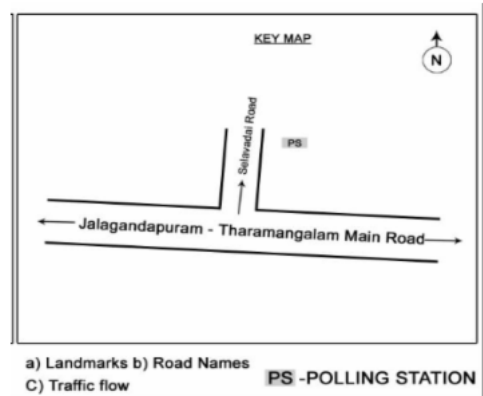

Key MAP View