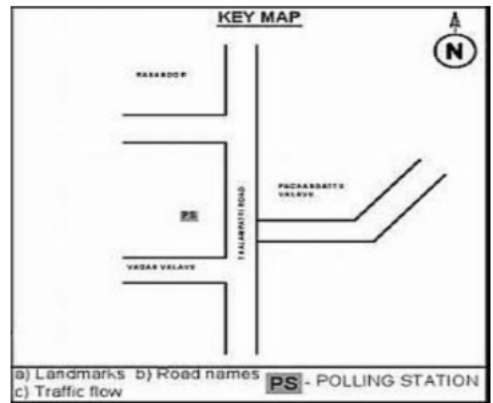

Cad View

Key MAP View