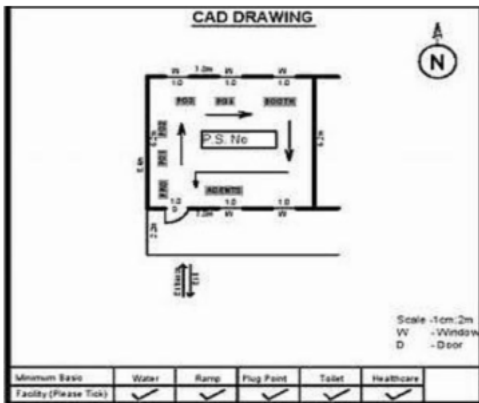

Cad View

Key MAP View