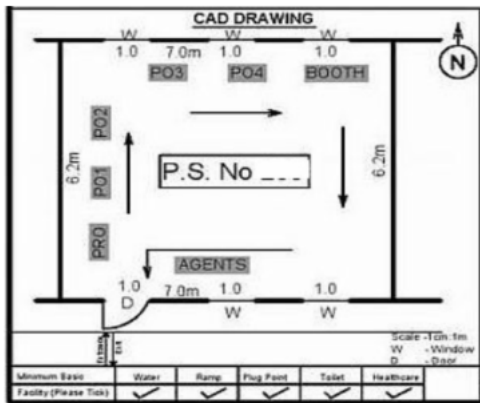

Cad View

Key MAP View