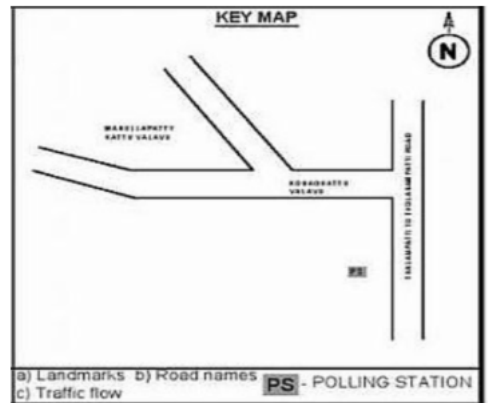

Cad View

Key MAP View