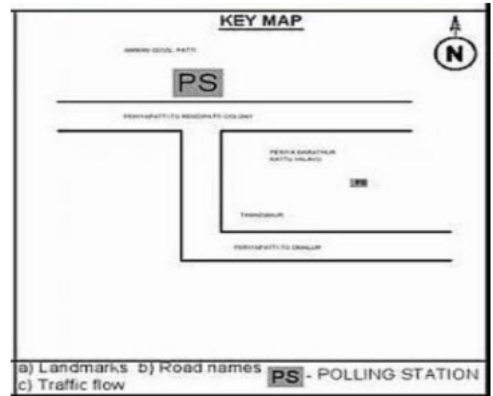

Google Map View

Polling Station Building Front View

Polling Station Front View

Cad View

Key MAP View

1 பெயர் : முருகன் தந்தையின் பெயர்: சடையன் வீட்டு எண் : 0 வயது : 32 பாலினம் : ஆண்	UUH2721058 Photo is available	2 பெயர் : கோமதி - கணவர் பெயர்: பழனிசாமி - வீட்டு எண் : 1 வயது : 38 பாலினம் : பெண்	ASP1399005 Photo is available	3 பெயர் : பாணுமதி - கணவர் பெயர்: சதீஷ்குமார் - வீட்டு எண் : 1 வயது : 38 பாலினம் : பெண்	UUH0863621 Photo is available
4 பெயர் : தேவராஜ் - தந்தையின் பெயர்: ராஜி - வீட்டு எண் : 1 வயது : 37 பாலினம் : ஆண்	UUH0432153 Photo is available	5 பெயர் : கௌதமி - கணவர் பெயர்: வைரம் - வீட்டு எண் : 1 வயது : 36 பாலினம் : பெண்	IYE0481580 Photo is available	6 பெயர் : கமலி சே தந்தையின் பெயர்: சேட்டு வீ வீட்டு எண் : 1 வயது : 20 பாலினம் : பெண்	UUH2637445 Photo is available
7 பெயர் : காலவாணி - கணவர் பெயர்: இளங்கோவன் - வீட்டு எண் : 1-44 வயது : 38 பாலினம் : பெண்	UUH0360487 Photo is available	8 பெயர் : பவுளராஜ் - தந்தையின் பெயர்: கோபால் - வீட்டு எண் : 1-54A வயது : 32 பாலினம் : ஆண்	UUH0713057 Photo is available	9 பெயர் : கணேசன் - தந்தையின் பெயர்: சின்னுசாமி - வீட்டு எண் : 1-137 வயது : 54 பாலினம் : ஆண்	UUH1885797 Photo is available
10 பெயர் : தமிழரசன் - தந்தையின் பெயர்: பெரமன் - வீட்டு எண் : 1-138B வயது : 32 பாலினம் : ஆண்	UUH0782151 Photo is available	11 பெயர் : பிரபுதேவா - தந்தையின் பெயர்: பெரமன் - வீட்டு எண் : 1-138B வயது : 30 பாலினம் : ஆண்	UUH0782136 Photo is available	12 பெயர் : தர்மதுரை தந்தையின் பெயர்: ராமசாமி - வீட்டு எண் : 1-144B வயது : 33 பாலினம் : ஆண்	UUH0614321 Photo is available
13 பெயர் : குப்புசாமி - தந்தையின் பெயர்: பழனிசாமி - வீட்டு எண் : 1-328 வயது : 30 பாலினம் : ஆண்	UUH1010719 Photo is available	14 பெயர் : மணி - கணவர் பெயர்: சேட்டு - வீட்டு எண் : 1-453 வயது : 39 பாலினம் : பெண்	UUH0360503 Photo is available	15 பெயர் : மாரிமுத்து - தந்தையின் பெயர்: காவேரி - வீட்டு எண் : 1-473 வயது : 78 பாலினம் : ஆண்	UUH1885805 Photo is available
16 பெயர் : பாப்பாள் - கணவர் பெயர்: மாரிமுத்து - வீட்டு எண் : 1-473 வயது : 73 பாலினம் : பெண்	UUH1885813 Photo is available	17 பெயர் : கோவிந்தன் - தந்தையின் பெயர்: காவேரி - வீட்டு எண் : 1-473 வயது : 68 பாலினம் : ஆண்	UUH1885821 Photo is available	18 பெயர் : காவேரியம்மாள் - கணவர் பெயர்: கோவிந்தன் - வீட்டு எண் : 1-473 வயது : 58 பாலினம் : பெண்	MQF1934454 Photo is available
19 பெயர் : சேகர் - தந்தையின் பெயர்: மாரிமுத்து - வீட்டு எண் : 1-473 வயது : 45 பாலினம் : ஆண்	UUH0210849 Photo is available	20 பெயர் : பாஸ்கர் - தந்தையின் பெயர்: கோவிந்தன் - வீட்டு எண் : 1-473 வயது : 42 பாலினம் : ஆண்	MQF3440211 Photo is available	21 பெயர் : ப்ரியா - கணவர் பெயர்: சேகர் - வீட்டு எண் : 1-473 வயது : 39 பாலினம் : பெண்	UUH0210856 Photo is available
22 பெயர் : கணேசன் - தந்தையின் பெயர்: காவேரி - வீட்டு எண் : 1-475 வயது : 76 பாலினம் : ஆண்	UUH1885839 Photo is available	23 பெயர் : மகேஸ்வரி - கணவர் பெயர்: கணேசன் - வீட்டு எண் : 1-475 வயது : 55 பாலினம் : பெண்	UUH1885847 Photo is available	24 பெயர் : தினேஷ்குமார் தந்தையின் பெயர்: கணேஷன் வீட்டு எண் : 1-475 வயது : 27 பாலினம் : ஆண்	UUH2331957 Photo is available
25 பெயர் : சரவணன் - தந்தையின் பெயர்: கணேசன் - வீட்டு எண் : 1-475-866 வயது : 33 பாலினம் : ஆண்	UUH0432096 Photo is available	26 பெயர் : பாப்பாத்தி - கணவர் பெயர்: கோவிந்தன் - வீட்டு எண் : 1-482 வயது : 73 பாலினம் : பெண்	UUH1885862 Photo is available	27 பெயர் : பழனியப்பன் - தந்தையின் பெயர்: மாரி - வீட்டு எண் : 1-483 வயது : 71 பாலினம் : ஆண்	MQF1933555 Photo is available
28 பெயர் : தணம் - கணவர் பெயர்: பழனியப்பன் - வீட்டு எண் : 1-483 வயது : 61 பாலினம் : பெண்	MQF1933779 Photo is available	29 பெயர் : குமார் - தந்தையின் பெயர்: பழனியப்பன் - வீட்டு எண் : 1-483 வயது : 38 பாலினம் : ஆண்	MQF3539996 Photo is available	30 பெயர் : முத்து - தந்தையின் பெயர்: காவேரி - வீட்டு எண் : 1-484 வயது : 74 பாலினம் : ஆண்	UUH1885888 Photo is available