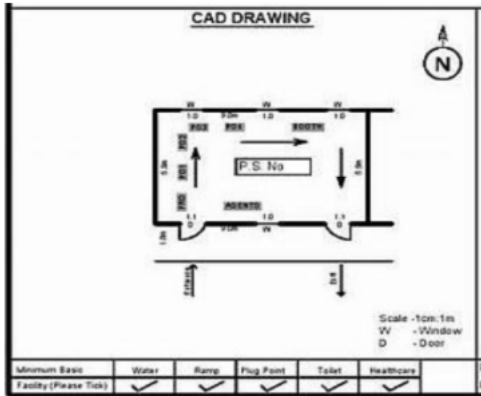

Cad View

Key MAP View