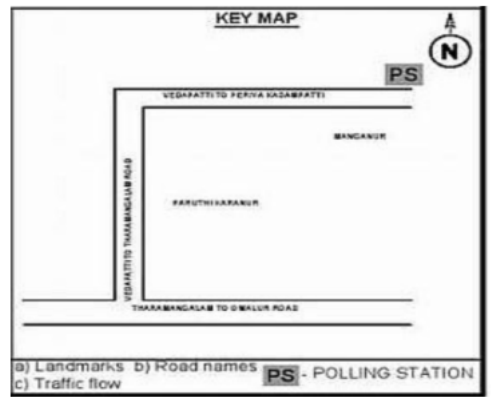

Google Map View

Polling Station Building Front View

Polling Station Front View

Cad View

Key MAP View

1 பெயர் : ராஜமாணிக்கம் - தந்தையின் பெயர்: சின்னபையன் - வீட்டு எண் : 1 வயது : 57 பாலினம் : ஆண் Photo is available	MQF1954973	2 பெயர் : பங்கஜுவள்ளி - கணவர் பெயர்: செல்வராஜ் - வீட்டு எண் : 1 வயது : 41 பாலினம் : பெண் Photo is available	UUH112044	3 பெயர் : அமுதா - கணவர் பெயர்: வெங்கடாசலம் - வீட்டு எண் : 1 வயது : 37 பாலினம் : பெண் Photo is available	UUH112036
4 பெயர் : நிர்மலா - கணவர் பெயர்: சேட்டு - வீட்டு எண் : 1 வயது : 36 பாலினம் : பெண் Photo is available	UUH112051	5 பெயர் : பூவரசன் - தந்தையின் பெயர்: தங்கவேல் - வீட்டு எண் : 1 வயது : 27 பாலினம் : ஆண் Photo is available	UUH112101	6 பெயர் : சிவக்குமார் - தந்தையின் பெயர்: ராசி - வீட்டு எண் : 1 வயது : 27 பாலினம் : ஆண் Photo is available	UUH112119
7 பெயர் : லோகநாதன் - தந்தையின் பெயர்: முருகேசன் - வீட்டு எண் : 1 வயது : 27 பாலினம் : ஆண் Photo is available	UUH112093	8 பெயர் : நிரஞ்சன் தாயின் பெயர்: லலிதா வீட்டு எண் : 1 வயது : 19 பாலினம் : ஆண் Photo is available	UUH2643443	9 பெயர் : பாபாபாள் - கணவர் பெயர்: குள்ளகவுண்டர் - வீட்டு எண் : 1-1 வயது : 62 பாலினம் : பெண் Photo is available	UUH0433011
10 பெயர் : சாந்தி - கணவர் பெயர்: ராஜமாணிக்கம் - வீட்டு எண் : 1-1 வயது : 43 பாலினம் : பெண் Photo is available	MQF3540903	11 பெயர் : பச்சியம்மாள் கணவர் பெயர்: பழனிமுத்து வீட்டு எண் : 1-1என் வயது : 72 பாலினம் : பெண் Photo is available	UUH1319466	12 பெயர் : தங்கமணி - தந்தையின் பெயர்: குள்ளப்பகவுண்டர் - வீட்டு எண் : 1-2 வயது : 59 பாலினம் : ஆண் Photo is available	UUH1950187
13 பெயர் : பாலன் - தந்தையின் பெயர்: குள்ளப்பகவுண்டர் - வீட்டு எண் : 1-2 வயது : 41 பாலினம் : ஆண் Photo is available	MQF3540911	14 பெயர் : ஜோதி - கணவர் பெயர்: பாலன் - வீட்டு எண் : 1-2 வயது : 41 பாலினம் : பெண் Photo is available	UUH0211417	15 பெயர் : கலைவாணி - தந்தையின் பெயர்: தங்கமணி - வீட்டு எண் : 1-2 வயது : 40 பாலினம் : பெண் Photo is available	MQF3540929
16 பெயர் : கவிபிரவின தந்தையின் பெயர்: தங்கமணி வீட்டு எண் : 1/3 வயது : 19 பாலினம் : ஆண் Photo is available	UUH2665487	17 பெயர் : கிருபா நந்தன் தந்தையின் பெயர்: திருமுருகன் வீட்டு எண் : 1-3-35 வயது : 25 பாலினம் : ஆண் Photo is available	UUH1211770	18 பெயர் : அய்யம்மாள் - கணவர் பெயர்: குப்புசாமி - வீட்டு எண் : 1-4 வயது : 72 பாலினம் : பெண் Photo is available	UUH0433029
19 பெயர் : செல்வராசு - தந்தையின் பெயர்: சின்னபையன் - வீட்டு எண் : 1-4 வயது : 54 பாலினம் : பெண் Photo is available	MQF3442647	20 பெயர் : சசிகலா - கணவர் பெயர்: செல்வராசு - வீட்டு எண் : 1-4 வயது : 42 பாலினம் : பெண் Photo is available	MQF3442639	21 பெயர் : கதிர்வேல் - தந்தையின் பெயர்: தைலப்பன் - வீட்டு எண் : 1-5A3 வயது : 32 பாலினம் : ஆண் Photo is available	UUH0518373
22 பெயர் : ஷீலா கணவர் பெயர்: கதிர்வேல் வீட்டு எண் : 1-5ஏ3 வயது : 31 பாலினம் : பெண் Photo is available	UUH1317858	23 பெயர் : நடேசன் - தந்தையின் பெயர்: கடலைக்காரன் - வீட்டு எண் : 1-6 வயது : 67 பாலினம் : ஆண் Photo is available	UUH1950229	24 பெயர் : கோபி - தந்தையின் பெயர்: நடேசன் - வீட்டு எண் : 1-6 வயது : 38 பாலினம் : ஆண் Photo is available	UUH0433003
25 பெயர் : முத்தம்மாள் - கணவர் பெயர்: முத்து - வீட்டு எண் : 1-7 வயது : 83 பாலினம் : பெண் Photo is available	UUH1952167	26 பெயர் : செம்புராசு - தந்தையின் பெயர்: முத்து - வீட்டு எண் : 1-7 வயது : 62 பாலினம் : ஆண் Photo is available	UUH1952175	27 பெயர் : பிரபு - தந்தையின் பெயர்: முத்து - வீட்டு எண் : 1-7 வயது : 44 பாலினம் : ஆண் Photo is available	MQF2751634
28 பெயர் : மீனா - தந்தையின் பெயர்: செம்புராசு - வீட்டு எண் : 1-7 வயது : 35 பாலினம் : பெண் Photo is available	UUH0211482	S 29 பெயர் : நவீன் தந்தையின் பெயர்: குமார் வீட்டு எண் : 1/7 வயது : 21 பாலினம் : ஆண் DELETED Photo is available	UUH2517746	30 பெயர் : கோபி - தந்தையின் பெயர்: பச்சமுத்து - வீட்டு எண் : 1-7F வயது : 51 பாலினம் : ஆண் Photo is available	UUH1952316