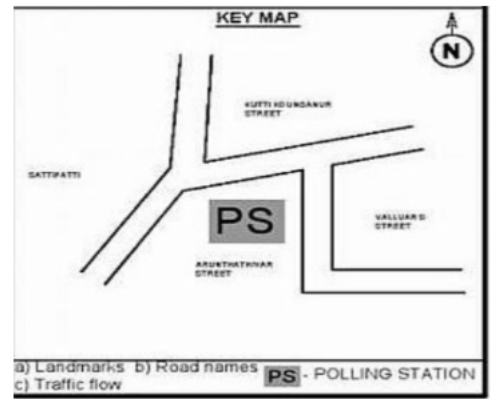

Key MAP View