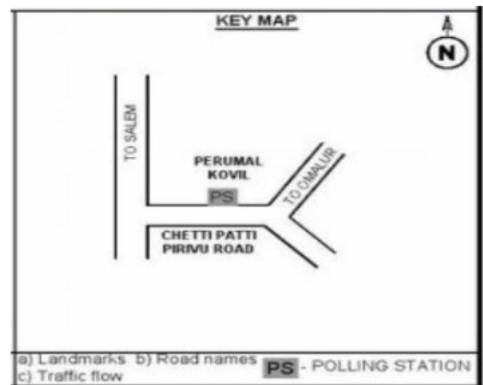

Key MAP View