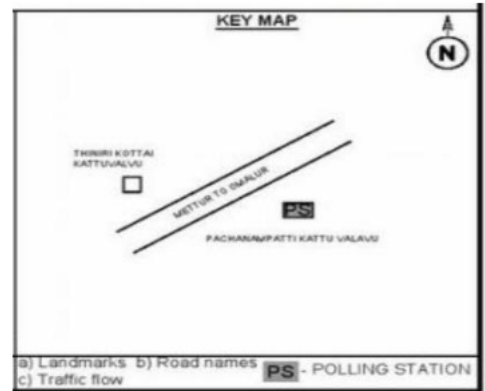

### 3. வாக்குச் சாவடியின் விவரங்கள்

<p><b>வாக்குச் சாவடியின் எண் மற்றும் பெயர் :</b></p> <p>294 - ஊராட்சி ஒன்றிய நடுநிலைப்பள்ளி,பச்சனம்பட்டி-636455, கிழக்கு பார்த்த தாரசு கட்டிடம் வடக்கு பகுதி</p> <p><b>வாக்குச் சாவடியின் முகவரி :</b></p> <p>ஊராட்சி ஒன்றிய நடுநிலைப்பள்ளி பச்சனம்பட்டி, 636455</p>	<p><b>வாக்குச் சாவடியின் வகைப்பாடு (ஆண்/பெண்/பொது)</b></p>	<p><b>பொது</b></p>
	<p><b>துணை வாக்குச் சாவடிகளின் எண்ணிக்கை :</b></p>	<p>0</p>

### 4. வாக்காளர்களின் எண்ணிக்கை

தொடங்கும் வரிசை எண்	முடியும் வரிசை எண்.	நிகர வாக்காளர்களின் எண்ணிக்கை			
		ஆண்	பெண்	மூன்றாம் பாலினம்	மொத்தம்
1	985	522	458	0	980

கையொப்பம்

Nazri Naksha

Google Map View

Polling Station Building Front View

Polling Station Front View

Cad View

Key MAP View

சட்டமன்றத் தொகுதியின் எண் மற்றும் பெயர் : 84-ஓமலூர்  
பிரிவு எண் மற்றும் பெயர் 1-பச்சனம்பட்டி (வ.கி) மற்றும் (ஊ), வார்டு 1, ராக்கவுண்ட்டூர்

பாகம் எண் : 294