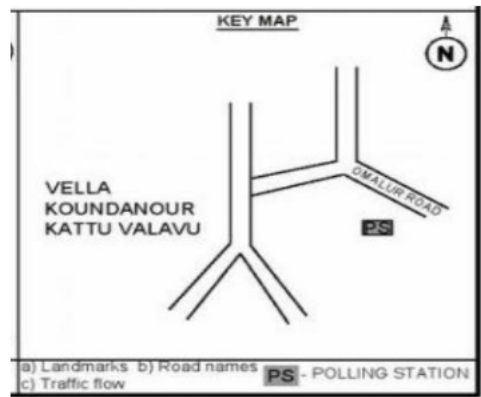

Key MAP View