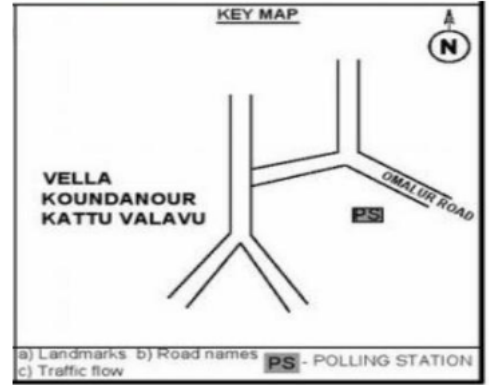

Cad View

Key MAP View