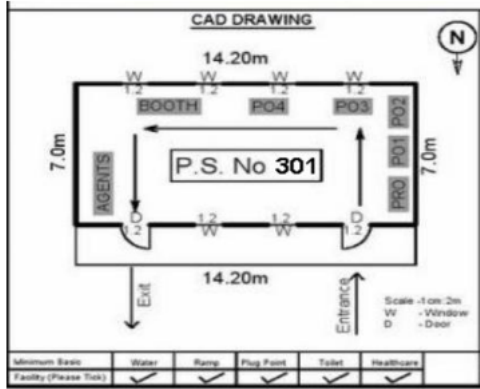

Cad View

Key MAP View