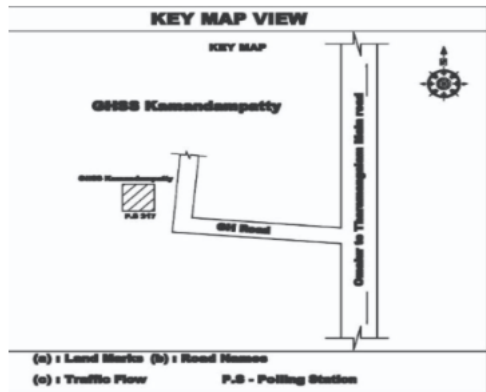

**Polling Station Building Front View**

**Polling Station Front View**

**Cad View**

**Key MAP View**

1 பெயர் : சிவகாமி - கணவர் பெயர்: தர்மலிங்கம் - வீட்டு எண் : 1-255 வயது : 56 பாலினம் : பெண்	LHB1960079 Photo is available	2 பெயர் : தங்கராஜ் - தந்தையின் பெயர்: கோபாலஆசாரி - வீட்டு எண் : 1-256 வயது : 54 பாலினம் : ஆண்	UUH1933555 Photo is available	3 பெயர் : மாரியம்மாள் - கணவர் பெயர்: தங்கராஜ் - வீட்டு எண் : 1-256 வயது : 40 பாலினம் : பெண்	UUH0511386 Photo is available
4 பெயர் : ரத்தினம் - தந்தையின் பெயர்: கந்தசாமிஆசாரி - வீட்டு எண் : 1-258 வயது : 75 பாலினம் : ஆண்	LHB2779361 Photo is available	5 பெயர் : சிந்தாமணி - கணவர் பெயர்: ரத்தினம் - வீட்டு எண் : 1-258 வயது : 65 பாலினம் : பெண்	UUH1933563 Photo is available	6 பெயர் : சுரேஷ் - தந்தையின் பெயர்: ராஜா - வீட்டு எண் : 1-260 வயது : 34 பாலினம் : ஆண்	UUH1066299 Photo is available
7 பெயர் : தமிழரசி - கணவர் பெயர்: கோவிந்தன் வீட்டு எண் : 1-261 வயது : 44 பாலினம் : பெண்	LHB1960087 Photo is available	8 பெயர் : சேட்டு - தந்தையின் பெயர்: செளந்தரம் - வீட்டு எண் : 1-263 வயது : 36 பாலினம் : ஆண்	UUH0220400 Photo is available	9 பெயர் : நாகலட்சுமி - கணவர் பெயர்: சேட்டு - வீட்டு எண் : 1-263 வயது : 31 பாலினம் : பெண்	UUH1118637 Photo is available
10 பெயர் : ராசாத்தி - கணவர் பெயர்: ஆறுமுகம் - வீட்டு எண் : 1-264 வயது : 78 பாலினம் : பெண்	UUH1933605 Photo is available	11 பெயர் : பாக்கியலட்சுமி - கணவர் பெயர்: விஜயகுமார் - வீட்டு எண் : 1-264 வயது : 52 பாலினம் : பெண்	LHB1959774 Photo is available	12 பெயர் : விஜயகுமார் - தந்தையின் பெயர்: ஆறுமுகம் - வீட்டு எண் : 1-264 வயது : 50 பாலினம் : ஆண்	UUH1933613 Photo is available
13 பெயர் : தங்கராஜ் - தந்தையின் பெயர்: ஆறுமுககவுண்டர் - வீட்டு எண் : 1-265 வயது : 74 பாலினம் : ஆண்	UUH1933621 Photo is available	14 பெயர் : பாப்பாத்தி - கணவர் பெயர்: தங்கராஜ் - வீட்டு எண் : 1-265 வயது : 68 பாலினம் : பெண்	UUH1933639 Photo is available	15 பெயர் : முருகன் - தந்தையின் பெயர்: தங்கராஜ் - வீட்டு எண் : 1-265 வயது : 50 பாலினம் : ஆண்	UUH1933647 Photo is available
16 பெயர் : வனிதா - கணவர் பெயர்: முருகன் - வீட்டு எண் : 1-265 வயது : 40 பாலினம் : பெண்	LHB2426559 Photo is available	17 பெயர் : குப்புசாமி - தந்தையின் பெயர்: தங்கராஜ் - வீட்டு எண் : 1-266 வயது : 53 பாலினம் : ஆண்	LHB1961440 Photo is available	18 பெயர் : அலமேலு - கணவர் பெயர்: குப்புசாமி - வீட்டு எண் : 1-266 வயது : 53 பாலினம் : பெண்	LHB1962364 Photo is available
19 பெயர் : சுதா - தந்தையின் பெயர்: குப்புசாமி - வீட்டு எண் : 1-266 வயது : 31 பாலினம் : பெண்	UUH0622936 Photo is available	20 பெயர் : மாதாகவுண்டர் - தந்தையின் பெயர்: கொளந்தைகவுண்டர் - வீட்டு எண் : 1-268 வயது : 70 பாலினம் : ஆண்	UUH1933654 Photo is available	21 பெயர் : அலமேலு - கணவர் பெயர்: மாதாகவுண்டர் - வீட்டு எண் : 1-268 வயது : 60 பாலினம் : பெண்	UUH1933662 Photo is available
22 பெயர் : ரமேஷ் - தந்தையின் பெயர்: மாதக்கவுண்டர் - வீட்டு எண் : 1-268 வயது : 43 பாலினம் : ஆண்	LHB1960715 Photo is available	23 பெயர் : ராஜேஷ் - தந்தையின் பெயர்: மாதாகவுண்டர் - வீட்டு எண் : 1-268 வயது : 42 பாலினம் : ஆண்	LHB1960673 Photo is available	24 பெயர் : அங்கு - தந்தையின் பெயர்: மாரப்பகவுண்டர் - வீட்டு எண் : 1-270 வயது : 63 பாலினம் : ஆண்	UUH1933670 Photo is available
25 பெயர் : தனம் - கணவர் பெயர்: அங்கு - வீட்டு எண் : 1-270 வயது : 56 பாலினம் : பெண்	UUH1933688 Photo is available	26 பெயர் : கலா - தந்தையின் பெயர்: அங்கு - வீட்டு எண் : 1-270 வயது : 43 பாலினம் : பெண்	LHB1959022 Photo is available	27 பெயர் : தங்கராஜ் - தந்தையின் பெயர்: அழகப்பன் - வீட்டு எண் : 1-272 வயது : 48 பாலினம் : ஆண்	UUH0622803 Photo is available
28 பெயர் : வனிதா - கணவர் பெயர்: தங்கராஜ் - வீட்டு எண் : 1-272 வயது : 42 பாலினம் : பெண்	UUH1118702 Photo is available	29 பெயர் : ராமு - தந்தையின் பெயர்: மாரப்பகவுண்டர் - வீட்டு எண் : 1-273 வயது : 59 பாலினம் : ஆண்	UUH1933704 Photo is available	30 பெயர் : பாக்கியம் - கணவர் பெயர்: ராமு - வீட்டு எண் : 1-273 வயது : 53 பாலினம் : பெண்	UUH1933712 Photo is available