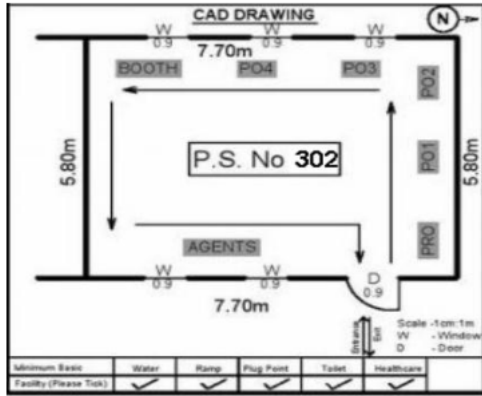

Google Map View

Polling Station Building Front View

Polling Station Front View

Cad View

Key MAP View

1 பெயர் : பழனிசாமி - தந்தையின் பெயர்: வெள்ளையகவுண்டர் - வீட்டு எண் : 1-3 வயது : 54 பாலினம் : ஆண்	UUH0728873 Photo is available	2 பெயர் : பழனியம்மாள் - கணவர் பெயர்: பழனிசாமி - வீட்டு எண் : 1-3 வயது : 49 பாலினம் : பெண்	UUH0728865 Photo is available	3 பெயர் : சரவணன் - தந்தையின் பெயர்: ராஜசேகரன் வீட்டு எண் : 1-55 வயது : 51 பாலினம் : ஆண்	UUH0873976 Photo is available
4 பெயர் : சந்தோஷ் - தந்தையின் பெயர்: வெங்காஜலம் - வீட்டு எண் : 1-70 வயது : 34 பாலினம் : ஆண்	UUH0510438 Photo is available	5 பெயர் : பிரதாப் - தந்தையின் பெயர்: முருகன் - வீட்டு எண் : 1-92A10 வயது : 29 பாலினம் : ஆண்	UUH0873919 Photo is available	6 பெயர் : தங்கமணி ராமகிருஷ்ணன் கணவர் பெயர்: ராமகிருஷ்ணன் - வீட்டு எண் : 1-120 வயது : 34 பாலினம் : பெண்	UUH0438390 Photo is available
7 பெயர் : விஜய்ஆனந்த் - தந்தையின் பெயர்: ஜெயராமன் - வீட்டு எண் : 1-155 வயது : 46 பாலினம் : ஆண்	LHB1529262 Photo is available	8 பெயர் : சம்பூராணி - தந்தையின் பெயர்: கோவிந்தராஜ் - வீட்டு எண் : 1-304 வயது : 47 பாலினம் : பெண்	UUH0113373 Photo is available	9 பெயர் : பிரகாஷ் - தந்தையின் பெயர்: ராஜேந்தின் - வீட்டு எண் : 1-354 வயது : 34 பாலினம் : ஆண்	UUH0375204 Photo is available
10 பெயர் : வனஜாபேபி - கணவர் பெயர்: லட்சுமணன் - வீட்டு எண் : 1-566 வயது : 72 பாலினம் : பெண்	UUH0477950 Photo is available	11 பெயர் : வெண்ணிலா - கணவர் பெயர்: குமார் - வீட்டு எண் : 2 வயது : 43 பாலினம் : பெண்	UUH0220715 Photo is available	12 பெயர் : ரம்யா - கணவர் பெயர்: சாமிதுரை - வீட்டு எண் : 2 வயது : 27 பாலினம் : பெண்	UUH118918 Photo is available
# 13 பெயர் : திவ்யா செல்வம் தந்தையின் பெயர்: செல்வம் - வீட்டு எண் : 2 வயது : 27 பாலினம் : பெண்	UUH118926 Photo is available	14 பெயர் : விஜயகுமார் - தந்தையின் பெயர்: அழகேசன் - வீட்டு எண் : 2 வயது : 27 பாலினம் : ஆண்	UUH118975 Photo is available	15 பெயர் : சூர்யா - தந்தையின் பெயர்: ரத்னவேல் - வீட்டு எண் : 2 வயது : 27 பாலினம் : ஆண்	UUH118942 Photo is available
16 பெயர் : சின்னம்மாள் - கணவர் பெயர்: அழகப்பன் - வீட்டு எண் : 2-1 வயது : 86 பாலினம் : பெண்	UUH1940733 Photo is available	17 பெயர் : அருள்செல்வன் - தந்தையின் பெயர்: அய்யந்துரை - வீட்டு எண் : 2-1 வயது : 42 பாலினம் : ஆண்	LHB1962653 Photo is available	18 பெயர் : சதீஷ்குமார் - தந்தையின் பெயர்: அம்மாசி - வீட்டு எண் : 2-1 வயது : 34 பாலினம் : ஆண்	UUH0510479 Photo is available
19 பெயர் : முருகேசன் - தந்தையின் பெயர்: இருளப்பன் - வீட்டு எண் : 2-2 வயது : 60 பாலினம் : ஆண்	UUH1940741 Photo is available	20 பெயர் : சந்திரா - கணவர் பெயர்: முருகேசன் - வீட்டு எண் : 2-2 வயது : 52 பாலினம் : பெண்	UUH1940758 Photo is available	21 பெயர் : பச்சியம்மாள் - கணவர் பெயர்: இருளப்பன் - வீட்டு எண் : 2-3 வயது : 81 பாலினம் : பெண்	UUH1940766 Photo is available
22 பெயர் : கருப்புசாமி - தந்தையின் பெயர்: இருளப்பன் - வீட்டு எண் : 2-3 வயது : 56 பாலினம் : ஆண்	UUH1940774 Photo is available	23 பெயர் : ஜெகதாம்பாள் - கணவர் பெயர்: கருப்புசாமி - வீட்டு எண் : 2-3 வயது : 51 பாலினம் : பெண்	UUH1940782 Photo is available	24 பெயர் : இருசாகவுண்டர் - தந்தையின் பெயர்: அம்மாசிகவுண்டர் - வீட்டு எண் : 2-3A வயது : 58 பாலினம் : ஆண்	UUH0623447 Photo is available
25 பெயர் : செல்வி - தந்தையின் பெயர்: இருசாக்கவுண்டர் - வீட்டு எண் : 2-3A வயது : 33 பாலினம் : பெண்	UUH0729434 Photo is available	26 பெயர் : வைத்தியநாதன் - தந்தையின் பெயர்: முத்துகவுண்டர் - வீட்டு எண் : 2-4A-1 வயது : 77 பாலினம் : ஆண்	UUH0112854 Photo is available	27 பெயர் : செந்தில்பிரியா - தந்தையின் பெயர்: நடராஜன் - வீட்டு எண் : 2-4B வயது : 41 பாலினம் : பெண்	UUH0478099 Photo is available
28 பெயர் : பாக்கியம் - கணவர் பெயர்: அர்த்தனாரி - வீட்டு எண் : 2-5 வயது : 68 பாலினம் : பெண்	UUH1940790 Photo is available	29 பெயர் : கோவிந்தராஜ் - தந்தையின் பெயர்: ஐயயண்ணன் - வீட்டு எண் : 2-6 வயது : 66 பாலினம் : ஆண்	LHB1130376 Photo is available	30 பெயர் : மல்லிகா - கணவர் பெயர்: கோவிந்தராஜ் - வீட்டு எண் : 2-6 வயது : 63 பாலினம் : பெண்	UUH1940808 Photo is available