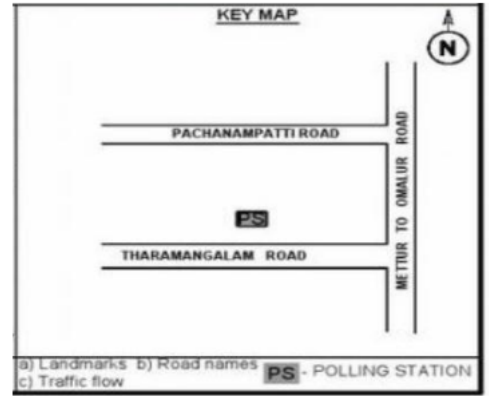

Google Map View

Polling Station Building Front View

Polling Station Front View

Cad View

Key MAP View

1 பெயர் : பழனிசாமி - தந்தையின் பெயர்: வெள்ளையகவுண்டர் - வீட்டு எண் : 1-3 வயது : 54 பாலினம் : ஆண்	UUH0728873 Photo is available	2 பெயர் : பழனியம்மாள் - கணவர் பெயர்: பழனிசாமி - வீட்டு எண் : 1-3 வயது : 49 பாலினம் : பெண்	UUH0728865 Photo is available	3 பெயர் : சரவணன் - தந்தையின் பெயர்: ராஜசேகரன் வீட்டு எண் : 1-55 வயது : 51 பாலினம் : ஆண்	UUH0873976 Photo is available
4 பெயர் : சந்தோஷ் - தந்தையின் பெயர்: வெங்காஜலம் - வீட்டு எண் : 1-70 வயது : 34 பாலினம் : ஆண்	UUH0510438 Photo is available	5 பெயர் : பிரதாப் - தந்தையின் பெயர்: முருகன் - வீட்டு எண் : 1-92A10 வயது : 29 பாலினம் : ஆண்	UUH0873919 Photo is available	6 பெயர் : தங்கமணி ராமகிருஷ்ணன் கணவர் பெயர்: ராமகிருஷ்ணன் - வீட்டு எண் : 1-120 வயது : 34 பாலினம் : பெண்	UUH0438390 Photo is available
7 பெயர் : விஜய்ஆனந்த் - தந்தையின் பெயர்: ஜெயராமன் - வீட்டு எண் : 1-155 வயது : 46 பாலினம் : ஆண்	LHB1529262 Photo is available	8 பெயர் : சம்பூராணி - தந்தையின் பெயர்: கோவிந்தராஜ் - வீட்டு எண் : 1-304 வயது : 47 பாலினம் : பெண்	UUH0113373 Photo is available	9 பெயர் : பிரகாஷ் - தந்தையின் பெயர்: ராஜேந்தின் - வீட்டு எண் : 1-354 வயது : 34 பாலினம் : ஆண்	UUH0375204 Photo is available
10 பெயர் : வனஜாபேபி - கணவர் பெயர்: லட்சுமணன் - வீட்டு எண் : 1-566 வயது : 72 பாலினம் : பெண்	UUH0477950 Photo is available	11 பெயர் : வெண்ணிலா - கணவர் பெயர்: குமார் - வீட்டு எண் : 2 வயது : 43 பாலினம் : பெண்	UUH0220715 Photo is available	12 பெயர் : ரம்யா - கணவர் பெயர்: சாமிதுரை - வீட்டு எண் : 2 வயது : 27 பாலினம் : பெண்	UUH118918 Photo is available
# 13 பெயர் : திவ்யா செல்வம் தந்தையின் பெயர்: செல்வம் - வீட்டு எண் : 2 வயது : 27 பாலினம் : பெண்	UUH118926 Photo is available	14 பெயர் : விஜயகுமார் - தந்தையின் பெயர்: அழகேசன் - வீட்டு எண் : 2 வயது : 27 பாலினம் : ஆண்	UUH118975 Photo is available	15 பெயர் : சூர்யா - தந்தையின் பெயர்: ரத்னவேல் - வீட்டு எண் : 2 வயது : 27 பாலினம் : ஆண்	UUH118942 Photo is available
16 பெயர் : சின்னம்மாள் - கணவர் பெயர்: அழகப்பன் - வீட்டு எண் : 2-1 வயது : 86 பாலினம் : பெண்	UUH1940733 Photo is available	17 பெயர் : அருள்செல்வன் - தந்தையின் பெயர்: அய்யந்துரை - வீட்டு எண் : 2-1 வயது : 42 பாலினம் : ஆண்	LHB1962653 Photo is available	18 பெயர் : சதீஷ்குமார் - தந்தையின் பெயர்: அம்மாசி - வீட்டு எண் : 2-1 வயது : 34 பாலினம் : ஆண்	UUH0510479 Photo is available
19 பெயர் : முருகேசன் - தந்தையின் பெயர்: இருளப்பன் - வீட்டு எண் : 2-2 வயது : 60 பாலினம் : ஆண்	UUH1940741 Photo is available	20 பெயர் : சந்திரா - கணவர் பெயர்: முருகேசன் - வீட்டு எண் : 2-2 வயது : 52 பாலினம் : பெண்	UUH1940758 Photo is available	21 பெயர் : பச்சியம்மாள் - கணவர் பெயர்: இருளப்பன் - வீட்டு எண் : 2-3 வயது : 81 பாலினம் : பெண்	UUH1940766 Photo is available
22 பெயர் : கருப்புசாமி - தந்தையின் பெயர்: இருளப்பன் - வீட்டு எண் : 2-3 வயது : 56 பாலினம் : ஆண்	UUH1940774 Photo is available	23 பெயர் : ஜெகதாம்பாள் - கணவர் பெயர்: கருப்புசாமி - வீட்டு எண் : 2-3 வயது : 51 பாலினம் : பெண்	UUH1940782 Photo is available	24 பெயர் : இருசாகவுண்டர் - தந்தையின் பெயர்: அம்மாசிகவுண்டர் - வீட்டு எண் : 2-3A வயது : 58 பாலினம் : ஆண்	UUH0623447 Photo is available
25 பெயர் : செல்வி - தந்தையின் பெயர்: இருசாக்கவுண்டர் - வீட்டு எண் : 2-3A வயது : 33 பாலினம் : பெண்	UUH0729434 Photo is available	26 பெயர் : வைத்தியநாதன் - தந்தையின் பெயர்: முத்துகவுண்டர் - வீட்டு எண் : 2-4A-1 வயது : 77 பாலினம் : ஆண்	UUH0112854 Photo is available	27 பெயர் : செந்தில்பிரியா - தந்தையின் பெயர்: நடராஜன் - வீட்டு எண் : 2-4B வயது : 41 பாலினம் : பெண்	UUH0478099 Photo is available
28 பெயர் : பாக்கியம் - கணவர் பெயர்: அர்த்தனாரி - வீட்டு எண் : 2-5 வயது : 68 பாலினம் : பெண்	UUH1940790 Photo is available	29 பெயர் : கோவிந்தராஜ் - தந்தையின் பெயர்: ஐயயண்ணன் - வீட்டு எண் : 2-6 வயது : 66 பாலினம் : ஆண்	LHB1130376 Photo is available	30 பெயர் : மல்லிகா - கணவர் பெயர்: கோவிந்தராஜ் - வீட்டு எண் : 2-6 வயது : 63 பாலினம் : பெண்	UUH1940808 Photo is available