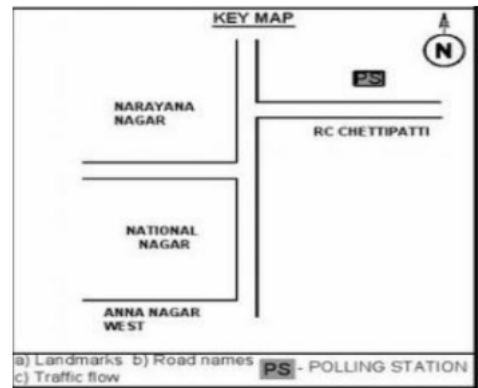

வாக்காளர் பதிவு அலுவலரின்
கையொப்பம்

Nazri Naksha

Google Map View

Polling Station Building Front View

Polling Station Front View

Cad View

Key MAP View

1 பெயர் : சந்திரா - கணவர் பெயர்: ராஜேந்திரன் - வீட்டு எண் : 1 வயது : 44 பாலினம் : பெண் Photo is available	UUH0439810	2 பெயர் : விஜய் - தந்தையின் பெயர்: அய்யண்ணன் - வீட்டு எண் : 1 வயது : 27 பாலினம் : ஆண் Photo is available	UUH1120708	3 பெயர் : தேவா கா தந்தையின் பெயர்: கார்த்தி வீட்டு எண் : 1 வயது : 21 பாலினம் : ஆண் Photo is available	UUH2723690
4 பெயர் : சரோஜா - கணவர் பெயர்: பாலசுப்ரமணியம் - வீட்டு எண் : 1-4 வயது : 55 பாலினம் : பெண் Photo is available	UUH0116558	5 பெயர் : பிரேம குமார் ரா தந்தையின் பெயர்: ராசுப்பன் வீட்டு எண் : 1-5 வயது : 25 பாலினம் : ஆண் Photo is available	UUH2375491	6 பெயர் : தவமணி - கணவர் பெயர்: மணி - வீட்டு எண் : 1/8-14 வயது : 49 பாலினம் : பெண் Photo is available	UUH0378802
7 பெயர் : சசிகுமார் - தந்தையின் பெயர்: ராஜேந்திரன் - வீட்டு எண் : 1/30-2 வயது : 32 பாலினம் : ஆண் Photo is available	UUH0624288	8 பெயர் : வைத்தீஸ்வரன் - தந்தையின் பெயர்: நல்லதம்பி - வீட்டு எண் : 1-34A வயது : 36 பாலினம் : ஆண் Photo is available	UUH0160291	9 பெயர் : கோவிந்தம்மாள் - கணவர் பெயர்: அண்ணாமலை - வீட்டு எண் : 1-36 வயது : 71 பாலினம் : பெண் Photo is available	UUH1959808
10 பெயர் : ரோவீநா சாமுவேல் தந்தையின் பெயர்: சாமுவேல் வீட்டு எண் : 1-65 வயது : 31 பாலினம் : பெண் Photo is available	UUH1312040	11 பெயர் : கோவிந்தராஜ் தந்தையின் பெயர்: மாரிமுத்து வீட்டு எண் : 1/70 எஃப் வயது : 59 பாலினம் : ஆண் Photo is available	UUH2622850	12 பெயர் : சந்தியா தந்தையின் பெயர்: கோபால் வீட்டு எண் : 1-71ஏ வயது : 24 பாலினம் : பெண் Photo is available	UUH2377281
13 பெயர் : ராணி - கணவர் பெயர்: மோகன் - வீட்டு எண் : 1-82 வயது : 40 பாலினம் : பெண் Photo is available	UUH0116566	14 பெயர் : சேகர் - தந்தையின் பெயர்: மாதையன் - வீட்டு எண் : 1-83 வயது : 40 பாலினம் : ஆண் Photo is available	LHB1905082	15 பெயர் : ரமேஷ் - தந்தையின் பெயர்: வடிவேல் - வீட்டு எண் : 1-83F1 வயது : 37 பாலினம் : ஆண் Photo is available	UUH0789271
16 பெயர் : லட்சுமி - கணவர் பெயர்: பழனிசாமி - வீட்டு எண் : 1-87 வயது : 54 பாலினம் : பெண் Photo is available	UUH0378422	17 பெயர் : தங்கதுரை - தந்தையின் பெயர்: பழனிசாமி - வீட்டு எண் : 1-87A வயது : 36 பாலினம் : ஆண் Photo is available	UUH0378661	18 பெயர் : செளந்திரராஜ் - தந்தையின் பெயர்: ஜெகநாதன் - வீட்டு எண் : 1-88A வயது : 31 பாலினம் : ஆண் Photo is available	UUH0624940
19 பெயர் : சாவித்திரி - கணவர் பெயர்: விஜயகுமார் - வீட்டு எண் : 1/89 வயது : 39 பாலினம் : பெண் Photo is available	UUH0160218	20 பெயர் : கோகுலகண்ணன் - தந்தையின் பெயர்: மாதையன் - வீட்டு எண் : 1-93A வயது : 36 பாலினம் : ஆண் Photo is available	UUH0378307	21 பெயர் : தினேஸ்தர்ஷன் - தந்தையின் பெயர்: சிவபெருமான் - வீட்டு எண் : 1-103 வயது : 33 பாலினம் : ஆண் Photo is available	UUH0625202
22 பெயர் : பேபி - கணவர் பெயர்: வெங்கடேஷ் - வீட்டு எண் : 1-105 வயது : 32 பாலினம் : பெண் Photo is available	UUH0732024	23 பெயர் : வெங்கடேஸ் - தந்தையின் பெயர்: மணி - வீட்டு எண் : 1-106 வயது : 42 பாலினம் : ஆண் Photo is available	LHB2769909	24 பெயர் : சரஸ்வதி - கணவர் பெயர்: வெங்கடேஷ் - வீட்டு எண் : 1-106 வயது : 33 பாலினம் : பெண் Photo is available	UUH0731760
25 பெயர் : ஜெயப்பிரகாஷ் - தந்தையின் பெயர்: ஜெகநாதன் - வீட்டு எண் : 1-121-3 வயது : 58 பாலினம் : ஆண் Photo is available	UUH0624981	26 பெயர் : தனலட்சுமி - கணவர் பெயர்: ஜெயப்பிரகாஷ் - வீட்டு எண் : 1-121-3 வயது : 55 பாலினம் : பெண் Photo is available	UUH0625111	27 பெயர் : ஹரிபிரசாத் - தந்தையின் பெயர்: ராதாகிருஷ்ணன் - வீட்டு எண் : 1/121/3 வயது : 32 பாலினம் : ஆண் Photo is available	UUH0625210
28 பெயர் : பிரேமா - கணவர் பெயர்: பாலசுந்தரம் - வீட்டு எண் : 1-130 வயது : 39 பாலினம் : பெண் Photo is available	UUH0116608	29 பெயர் : சரவணன் - தந்தையின் பெயர்: நல்லதம்பி - வீட்டு எண் : 1-134A வயது : 40 பாலினம் : ஆண் Photo is available	LHB2770394	30 பெயர் : ஏ சந்திரசேகர் தந்தையின் பெயர்: ஆறுமுகம் - வீட்டு எண் : 1/139 வயது : 38 பாலினம் : ஆண் Photo is available	UUH0223313