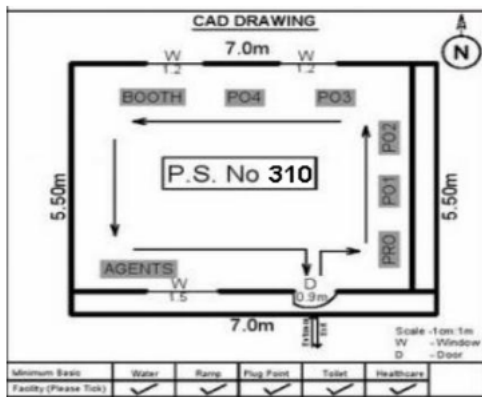

வாக்காளர் பதிவு அலுவலரின்
கையொப்பம்

Nazri Naksha

Google Map View

Polling Station Building Front View

Polling Station Front View

Cad View

Key MAP View

1 பெயர் : சந்திரா - கணவர் பெயர்: ராஜேந்திரன் - வீட்டு எண் : 1 வயது : 44 பாலினம் : பெண் Photo is available	UUH0439810	2 பெயர் : விஜய் - தந்தையின் பெயர்: அய்யண்ணன் - வீட்டு எண் : 1 வயது : 27 பாலினம் : ஆண் Photo is available	UUH1120708	3 பெயர் : தேவா கா தந்தையின் பெயர்: கார்த்தி வீட்டு எண் : 1 வயது : 21 பாலினம் : ஆண் Photo is available	UUH2723690
4 பெயர் : சரோஜா - கணவர் பெயர்: பாலசுப்ரமணியம் - வீட்டு எண் : 1-4 வயது : 55 பாலினம் : பெண் Photo is available	UUH0116558	5 பெயர் : பிரேம குமார் ரா தந்தையின் பெயர்: ராசுப்பன் வீட்டு எண் : 1-5 வயது : 25 பாலினம் : ஆண் Photo is available	UUH2375491	6 பெயர் : தவமணி - கணவர் பெயர்: மணி - வீட்டு எண் : 1/8-14 வயது : 49 பாலினம் : பெண் Photo is available	UUH0378802
7 பெயர் : சசிகுமார் - தந்தையின் பெயர்: ராஜேந்திரன் - வீட்டு எண் : 1/30-2 வயது : 32 பாலினம் : ஆண் Photo is available	UUH0624288	8 பெயர் : வைத்தீஸ்வரன் - தந்தையின் பெயர்: நல்லதம்பி - வீட்டு எண் : 1-34A வயது : 36 பாலினம் : ஆண் Photo is available	UUH0160291	9 பெயர் : கோவிந்தம்மாள் - கணவர் பெயர்: அண்ணாமலை - வீட்டு எண் : 1-36 வயது : 71 பாலினம் : பெண் Photo is available	UUH1959808
10 பெயர் : ரோவீநா சாமுவேல் தந்தையின் பெயர்: சாமுவேல் வீட்டு எண் : 1-65 வயது : 31 பாலினம் : பெண் Photo is available	UUH1312040	11 பெயர் : கோவிந்தராஜ் தந்தையின் பெயர்: மாரிமுத்து வீட்டு எண் : 1/70 எஃப் வயது : 59 பாலினம் : ஆண் Photo is available	UUH2622850	12 பெயர் : சந்தியா தந்தையின் பெயர்: கோபால் வீட்டு எண் : 1-71ஏ வயது : 24 பாலினம் : பெண் Photo is available	UUH2377281
13 பெயர் : ராணி - கணவர் பெயர்: மோகன் - வீட்டு எண் : 1-82 வயது : 40 பாலினம் : பெண் Photo is available	UUH0116566	14 பெயர் : சேகர் - தந்தையின் பெயர்: மாதையன் - வீட்டு எண் : 1-83 வயது : 40 பாலினம் : ஆண் Photo is available	LHB1905082	15 பெயர் : ரமேஷ் - தந்தையின் பெயர்: வடிவேல் - வீட்டு எண் : 1-83F1 வயது : 37 பாலினம் : ஆண் Photo is available	UUH0789271
16 பெயர் : லட்சுமி - கணவர் பெயர்: பழனிசாமி - வீட்டு எண் : 1-87 வயது : 54 பாலினம் : பெண் Photo is available	UUH0378422	17 பெயர் : தங்கதுரை - தந்தையின் பெயர்: பழனிசாமி - வீட்டு எண் : 1-87A வயது : 36 பாலினம் : ஆண் Photo is available	UUH0378661	18 பெயர் : செளந்திரராஜ் - தந்தையின் பெயர்: ஜெகநாதன் - வீட்டு எண் : 1-88A வயது : 31 பாலினம் : ஆண் Photo is available	UUH0624940
19 பெயர் : சாவித்திரி - கணவர் பெயர்: விஜயகுமார் - வீட்டு எண் : 1/89 வயது : 39 பாலினம் : பெண் Photo is available	UUH0160218	20 பெயர் : கோகுலகண்ணன் - தந்தையின் பெயர்: மாதையன் - வீட்டு எண் : 1-93A வயது : 36 பாலினம் : ஆண் Photo is available	UUH0378307	21 பெயர் : தினேஸ்தர்ஷன் - தந்தையின் பெயர்: சிவபெருமான் - வீட்டு எண் : 1-103 வயது : 33 பாலினம் : ஆண் Photo is available	UUH0625202
22 பெயர் : பேபி - கணவர் பெயர்: வெங்கடேஷ் - வீட்டு எண் : 1-105 வயது : 32 பாலினம் : பெண் Photo is available	UUH0732024	23 பெயர் : வெங்கடேஸ் - தந்தையின் பெயர்: மணி - வீட்டு எண் : 1-106 வயது : 42 பாலினம் : ஆண் Photo is available	LHB2769909	24 பெயர் : சரஸ்வதி - கணவர் பெயர்: வெங்கடேஷ் - வீட்டு எண் : 1-106 வயது : 33 பாலினம் : பெண் Photo is available	UUH0731760
25 பெயர் : ஜெயப்பிரகாஷ் - தந்தையின் பெயர்: ஜெகநாதன் - வீட்டு எண் : 1-121-3 வயது : 58 பாலினம் : ஆண் Photo is available	UUH0624981	26 பெயர் : தனலட்சுமி - கணவர் பெயர்: ஜெயப்பிரகாஷ் - வீட்டு எண் : 1-121-3 வயது : 55 பாலினம் : பெண் Photo is available	UUH0625111	27 பெயர் : ஹரிபிரசாத் - தந்தையின் பெயர்: ராதாகிருஷ்ணன் - வீட்டு எண் : 1/121/3 வயது : 32 பாலினம் : ஆண் Photo is available	UUH0625210
28 பெயர் : பிரேமா - கணவர் பெயர்: பாலசுந்தரம் - வீட்டு எண் : 1-130 வயது : 39 பாலினம் : பெண் Photo is available	UUH0116608	29 பெயர் : சரவணன் - தந்தையின் பெயர்: நல்லதம்பி - வீட்டு எண் : 1-134A வயது : 40 பாலினம் : ஆண் Photo is available	LHB2770394	30 பெயர் : ஏ சந்திரசேகர் தந்தையின் பெயர்: ஆறுமுகம் - வீட்டு எண் : 1/139 வயது : 38 பாலினம் : ஆண் Photo is available	UUH0223313