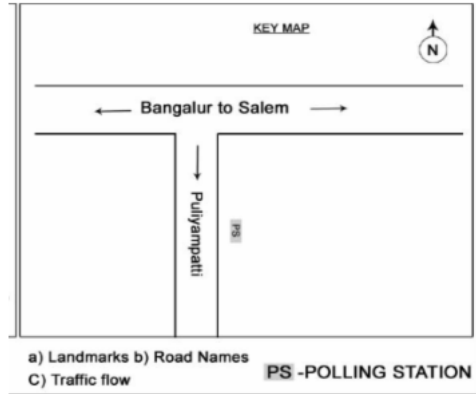

Key MAP View