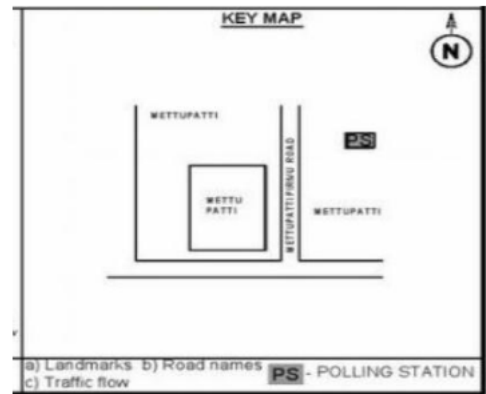

Key MAP View