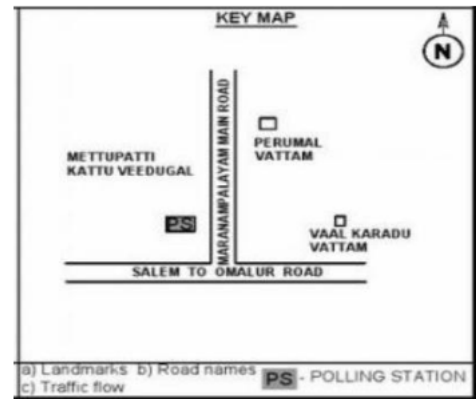

Key MAP View