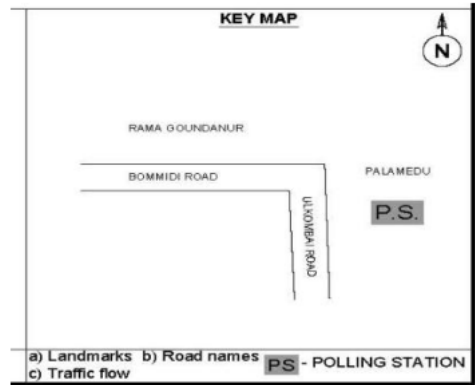

Cad View

Key MAP View