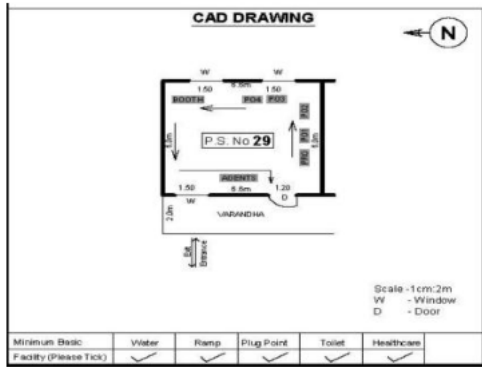

Cad View

Key MAP View