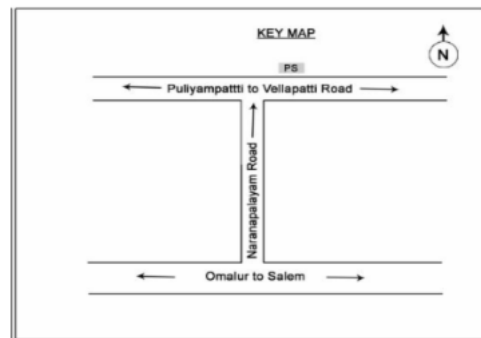

**Polling Station Building Front View**

**Polling Station Front View**

**Cad View**

**Key MAP View**

a) Landmarks b) Road Names c) Traffic flow **PS - POLLING STATION**

சட்டமன்றத் தொகுதியின் எண் மற்றும் பெயர் : 84-ஓமலூர்  
பிரிவு எண் மற்றும் பெயர் 1-எட்டிக்குட்டப்பட்டி (வ.கி) மற்றும் (ஊ), வார்டு 2,மாட்டுக்காரனூர்