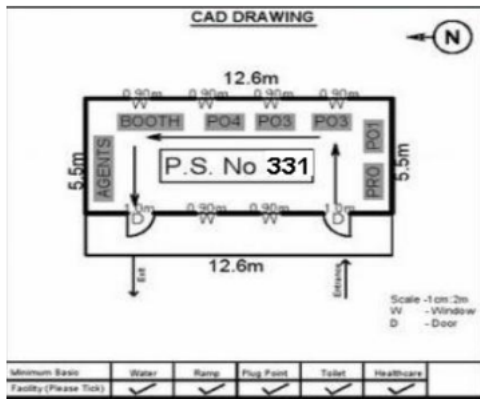

Google Map View

Polling Station Building Front View

Polling Station Front View

Cad View

Key MAP View

1 பெயர் : சுரேஷ்குமார் - தாயின் பெயர் : பாப்பா - வீட்டு எண் : 1-5 வயது : 40 பாலினம் : ஆண்	UUH0384370 Photo is available	2 பெயர் : ரேகா கணவர் பெயர் : கணேசன் வீட்டு எண் : 1-12 வயது : 33 பாலினம் : பெண்	UUH2210508 Photo is available	3 பெயர் : குமார் - தந்தையின் பெயர் : வடிவேல் - வீட்டு எண் : 1-14 வயது : 46 பாலினம் : ஆண்	LHB1187665 Photo is available
4 பெயர் : அன்பு மணி தந்தையின் பெயர் : ராஜ்குமார் வீட்டு எண் : 1-15 வயது : 25 பாலினம் : ஆண்	UUH2210375 Photo is available	5 பெயர் : சரத்குமார் - தந்தையின் பெயர் : அய்யனார் - வீட்டு எண் : 1-18 வயது : 32 பாலினம் : ஆண்	UUH0504852 Photo is available	6 பெயர் : ஜெயந்தி கணவர் பெயர் : செந்தில்குமார் வீட்டு எண் : 1-22 வயது : 33 பாலினம் : பெண்	UUH2343259 Photo is available
7 பெயர் : செல்வம் - தந்தையின் பெயர் : முருகேசன் - வீட்டு எண் : 1-25 வயது : 38 பாலினம் : ஆண்	UUH0384925 Photo is available	8 பெயர் : குஞ்சா - கணவர் பெயர் : வெங்கடாஜலம் - வீட்டு எண் : 1-27 வயது : 72 பாலினம் : பெண்	UUH2051357 Photo is available	9 பெயர் : ஏழுமலை - தந்தையின் பெயர் : வெங்கடாஜலம் - வீட்டு எண் : 1-27 வயது : 50 பாலினம் : ஆண்	UUH2051365 Photo is available
10 பெயர் : ஜீவா தந்தையின் பெயர் : செல்வம் வீட்டு எண் : 1-27 வயது : 23 பாலினம் : ஆண்	UUH2343325 Photo is available	11 பெயர் : மாதமாள் - கணவர் பெயர் : கந்தசாமிநாடார் - வீட்டு எண் : 1-32 வயது : 49 பாலினம் : பெண்	LHB2759439 Photo is available	12 பெயர் : பாவாயி - கணவர் பெயர் : பெரியண்ணன் - வீட்டு எண் : 1-35 வயது : 77 பாலினம் : பெண்	UUH2051373 Photo is available
13 பெயர் : கந்தசாமி - தந்தையின் பெயர் : பெரியண்ணன் - வீட்டு எண் : 1-35 வயது : 57 பாலினம் : ஆண்	UUH2051381 Photo is available	14 பெயர் : ஆறுமுகம் - தந்தையின் பெயர் : பெரியண்ணன் - வீட்டு எண் : 1-35 வயது : 47 பாலினம் : ஆண்	UUH0737361 Photo is available	15 பெயர் : சுகந்தியா - கணவர் பெயர் : ஆறுமுகம் - வீட்டு எண் : 1-35 வயது : 35 பாலினம் : பெண்	UUH0384776 Photo is available
16 பெயர் : விஷ்வா செள தாயின் பெயர் : கவிதா செள வீட்டு எண் : 1/36 வயது : 20 பாலினம் : ஆண்	UUH2567774 Photo is available	17 பெயர் : முத்துமணி கணவர் பெயர் : மாணிக்கம் வீட்டு எண் : 1-37 வயது : 32 பாலினம் : பெண்	UUH2343275 Photo is available	18 பெயர் : ஜீவரேகா தந்தையின் பெயர் : ரவி வீட்டு எண் : 1-43 வயது : 24 பாலினம் : பெண்	UUH2343291 Photo is available
19 பெயர் : மீனா - கணவர் பெயர் : வெங்கடாசலம் - வீட்டு எண் : 1-50 வயது : 39 பாலினம் : பெண்	UUH0492595 Photo is available	20 பெயர் : செல்வகுமாரி - தந்தையின் பெயர் : கோபால் - வீட்டு எண் : 1-56 வயது : 36 பாலினம் : பெண்	UUH0737320 Photo is available	21 பெயர் : சன்மதி தந்தையின் பெயர் : சண்முகவேல் - வீட்டு எண் : 1-61 வயது : 29 பாலினம் : பெண்	UUH0879569 Photo is available
22 பெயர் : கார்த்திக் - தந்தையின் பெயர் : அர்த்தனாரி - வீட்டு எண் : 1-63 வயது : 37 பாலினம் : ஆண்	UUH0384610 Photo is available	23 பெயர் : சர்மிளா - கணவர் பெயர் : லோகநாதன் - வீட்டு எண் : 1-63 வயது : 35 பாலினம் : பெண்	UUH0385310 Photo is available	24 பெயர் : கணேசன் - தந்தையின் பெயர் : மாரிமுத்து - வீட்டு எண் : 1-72 வயது : 46 பாலினம் : ஆண்	LHB1187905 Photo is available
25 பெயர் : நந்தகோபால் தந்தையின் பெயர் : சின்னப்பையன் வீட்டு எண் : 1-72 வயது : 28 பாலினம் : ஆண்	UUH2210318 Photo is available	26 பெயர் : செங்கோட்டுவேலன் தந்தையின் பெயர் : சின்னப்பையன் வீட்டு எண் : 1-72 வயது : 25 பாலினம் : ஆண்	UUH2210326 Photo is available	27 பெயர் : மாலதி - கணவர் பெயர் : அறிவழகன் வீட்டு எண் : 1-95ஏ வயது : 31 பாலினம் : பெண்	UUH0629162 Photo is available
28 பெயர் : சந்திரகுமார் - தந்தையின் பெயர் : பழனிசாமி - வீட்டு எண் : 1-97 வயது : 44 பாலினம் : ஆண்	LHB1846773 Photo is available	29 பெயர் : அறிவழகன் - தந்தையின் பெயர் : பழனிசாமி - வீட்டு எண் : 1-97 வயது : 43 பாலினம் : ஆண்	LHB2759454 Photo is available	30 பெயர் : மணிகண்டன் தந்தையின் பெயர் : நல்லமுத்து வீட்டு எண் : 1-97 வயது : 27 பாலினம் : ஆண்	UUH2210557 Photo is available