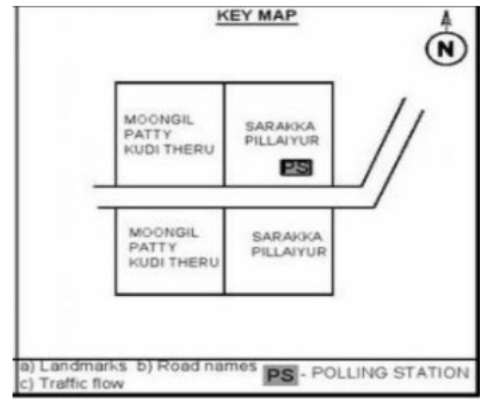

Google Map View

Polling Station Building Front View

Polling Station Front View

Cad View

Key MAP View

1 பெயர் : சுரேஷ்குமார் - தாயின் பெயர் : பாப்பா - வீட்டு எண் : 1-5 வயது : 40 பாலினம் : ஆண்	UUH0384370 Photo is available	2 பெயர் : ரேகா கணவர் பெயர் : கணேசன் வீட்டு எண் : 1-12 வயது : 33 பாலினம் : பெண்	UUH2210508 Photo is available	3 பெயர் : குமார் - தந்தையின் பெயர் : வடிவேல் - வீட்டு எண் : 1-14 வயது : 46 பாலினம் : ஆண்	LHB1187665 Photo is available
4 பெயர் : அன்பு மணி தந்தையின் பெயர் : ராஜ்குமார் வீட்டு எண் : 1-15 வயது : 25 பாலினம் : ஆண்	UUH2210375 Photo is available	5 பெயர் : சரத்குமார் - தந்தையின் பெயர் : அய்யனார் - வீட்டு எண் : 1-18 வயது : 32 பாலினம் : ஆண்	UUH0504852 Photo is available	6 பெயர் : ஜெயந்தி கணவர் பெயர் : செந்தில்குமார் வீட்டு எண் : 1-22 வயது : 33 பாலினம் : பெண்	UUH2343259 Photo is available
7 பெயர் : செல்வம் - தந்தையின் பெயர் : முருகேசன் - வீட்டு எண் : 1-25 வயது : 38 பாலினம் : ஆண்	UUH0384925 Photo is available	8 பெயர் : குஞ்சா - கணவர் பெயர் : வெங்கடாஜலம் - வீட்டு எண் : 1-27 வயது : 72 பாலினம் : பெண்	UUH2051357 Photo is available	9 பெயர் : ஏழுமலை - தந்தையின் பெயர் : வெங்கடாஜலம் - வீட்டு எண் : 1-27 வயது : 50 பாலினம் : ஆண்	UUH2051365 Photo is available
10 பெயர் : ஜீவா தந்தையின் பெயர் : செல்வம் வீட்டு எண் : 1-27 வயது : 23 பாலினம் : ஆண்	UUH2343325 Photo is available	11 பெயர் : மாதமாள் - கணவர் பெயர் : கந்தசாமிநாடார் - வீட்டு எண் : 1-32 வயது : 49 பாலினம் : பெண்	LHB2759439 Photo is available	12 பெயர் : பாவாயி - கணவர் பெயர் : பெரியண்ணன் - வீட்டு எண் : 1-35 வயது : 77 பாலினம் : பெண்	UUH2051373 Photo is available
13 பெயர் : கந்தசாமி - தந்தையின் பெயர் : பெரியண்ணன் - வீட்டு எண் : 1-35 வயது : 57 பாலினம் : ஆண்	UUH2051381 Photo is available	14 பெயர் : ஆறுமுகம் - தந்தையின் பெயர் : பெரியண்ணன் - வீட்டு எண் : 1-35 வயது : 47 பாலினம் : ஆண்	UUH0737361 Photo is available	15 பெயர் : சுகந்தியா - கணவர் பெயர் : ஆறுமுகம் - வீட்டு எண் : 1-35 வயது : 35 பாலினம் : பெண்	UUH0384776 Photo is available
16 பெயர் : விஷ்வா செள தாயின் பெயர் : கவிதா செள வீட்டு எண் : 1/36 வயது : 20 பாலினம் : ஆண்	UUH2567774 Photo is available	17 பெயர் : முத்துமணி கணவர் பெயர் : மாணிக்கம் வீட்டு எண் : 1-37 வயது : 32 பாலினம் : பெண்	UUH2343275 Photo is available	18 பெயர் : ஜீவரேகா தந்தையின் பெயர் : ரவி வீட்டு எண் : 1-43 வயது : 24 பாலினம் : பெண்	UUH2343291 Photo is available
19 பெயர் : மீனா - கணவர் பெயர் : வெங்கடாசலம் - வீட்டு எண் : 1-50 வயது : 39 பாலினம் : பெண்	UUH0492595 Photo is available	20 பெயர் : செல்வகுமாரி - தந்தையின் பெயர் : கோபால் - வீட்டு எண் : 1-56 வயது : 36 பாலினம் : பெண்	UUH0737320 Photo is available	21 பெயர் : சன்மதி தந்தையின் பெயர் : சண்முகவேல் - வீட்டு எண் : 1-61 வயது : 29 பாலினம் : பெண்	UUH0879569 Photo is available
22 பெயர் : கார்த்திக் - தந்தையின் பெயர் : அர்த்தனாரி - வீட்டு எண் : 1-63 வயது : 37 பாலினம் : ஆண்	UUH0384610 Photo is available	23 பெயர் : சர்மிளா - கணவர் பெயர் : லோகநாதன் - வீட்டு எண் : 1-63 வயது : 35 பாலினம் : பெண்	UUH0385310 Photo is available	24 பெயர் : கணேசன் - தந்தையின் பெயர் : மாரிமுத்து - வீட்டு எண் : 1-72 வயது : 46 பாலினம் : ஆண்	LHB1187905 Photo is available
25 பெயர் : நந்தகோபால் தந்தையின் பெயர் : சின்னப்பையன் வீட்டு எண் : 1-72 வயது : 28 பாலினம் : ஆண்	UUH2210318 Photo is available	26 பெயர் : செங்கோட்டுவேலன் தந்தையின் பெயர் : சின்னப்பையன் வீட்டு எண் : 1-72 வயது : 25 பாலினம் : ஆண்	UUH2210326 Photo is available	27 பெயர் : மாலதி - கணவர் பெயர் : அறிவழகன் வீட்டு எண் : 1-95ஏ வயது : 31 பாலினம் : பெண்	UUH0629162 Photo is available
28 பெயர் : சந்திரகுமார் - தந்தையின் பெயர் : பழனிசாமி - வீட்டு எண் : 1-97 வயது : 44 பாலினம் : ஆண்	LHB1846773 Photo is available	29 பெயர் : அறிவழகன் - தந்தையின் பெயர் : பழனிசாமி - வீட்டு எண் : 1-97 வயது : 43 பாலினம் : ஆண்	LHB2759454 Photo is available	30 பெயர் : மணிகண்டன் தந்தையின் பெயர் : நல்லமுத்து வீட்டு எண் : 1-97 வயது : 27 பாலினம் : ஆண்	UUH2210557 Photo is available