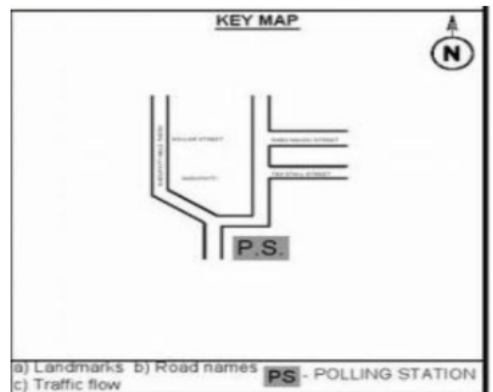

Cad View

Key MAP View