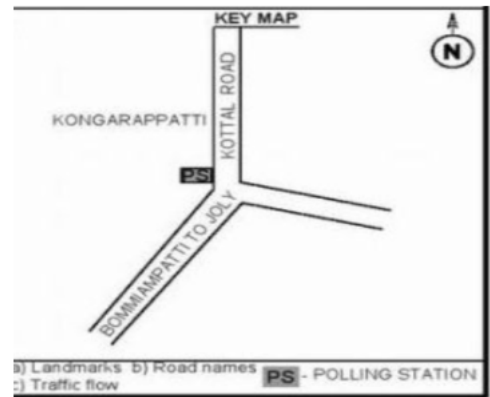

Cad View

Key MAP View