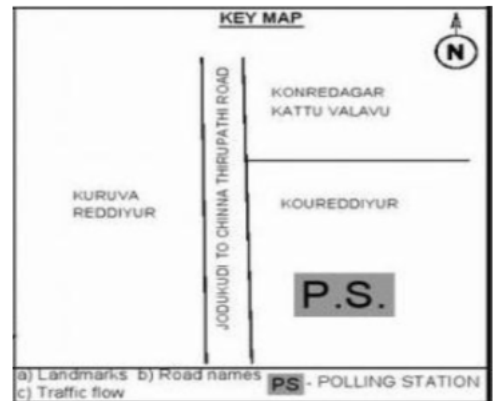

Cad View

Key MAP View