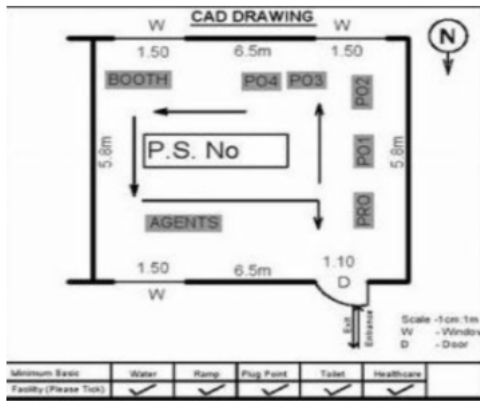

Cad View

Key MAP View