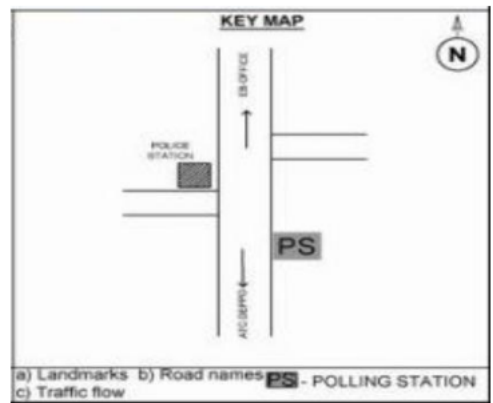

Key MAP View