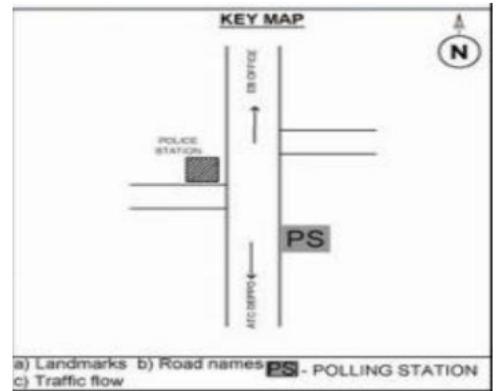

Key MAP View