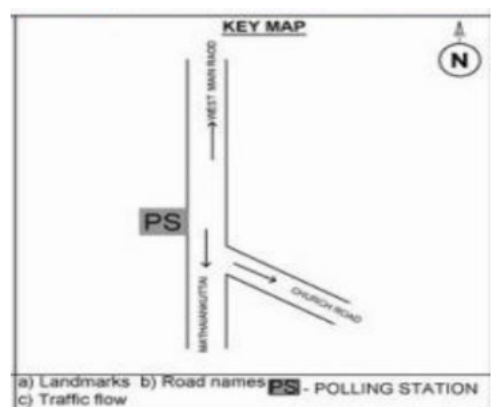

Cad View

Key MAP View