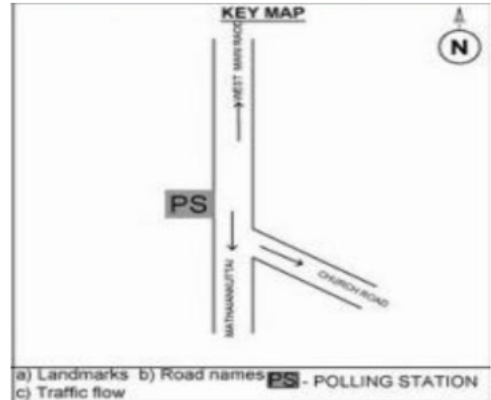

Key MAP View