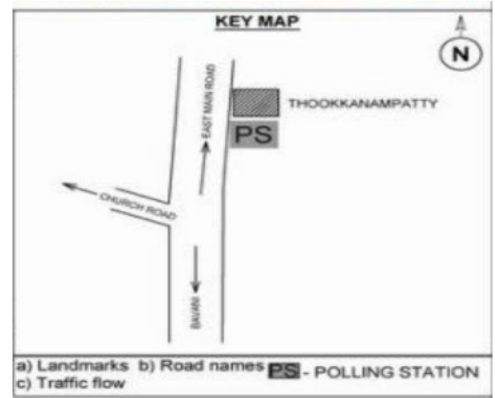

Cad View

Key MAP View