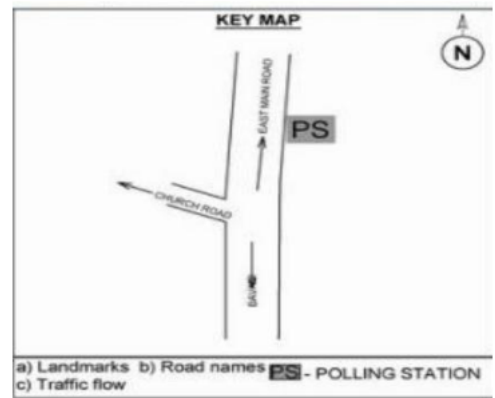

Key MAP View