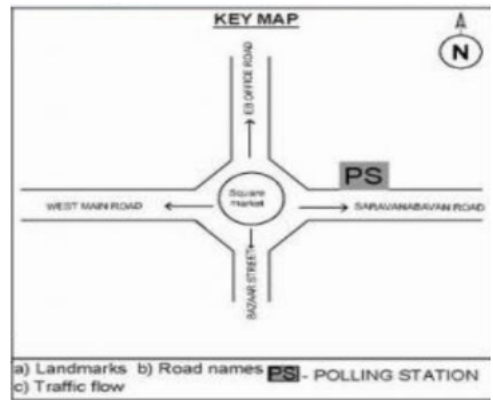

Key MAP View