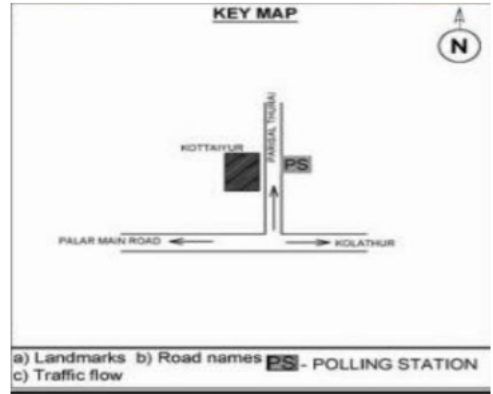

Cad View

Key MAP View