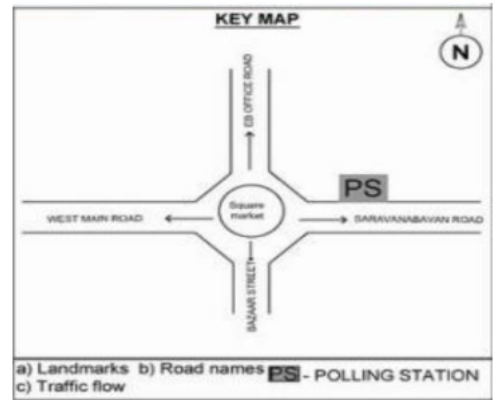

Cad View

Key MAP View