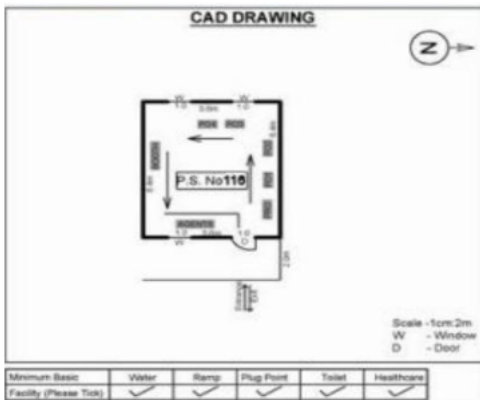

Cad View

Key MAP View