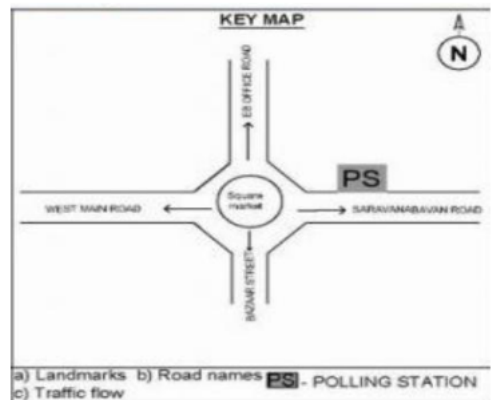

Cad View

Key MAP View