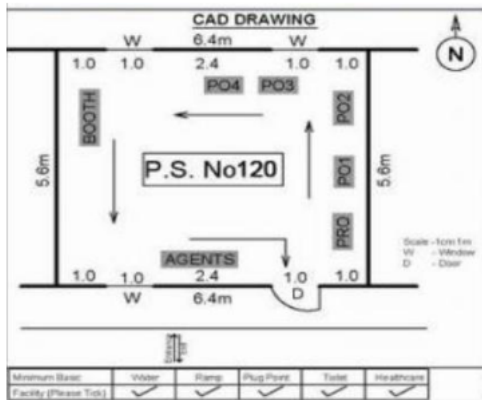

Cad View

Key MAP View