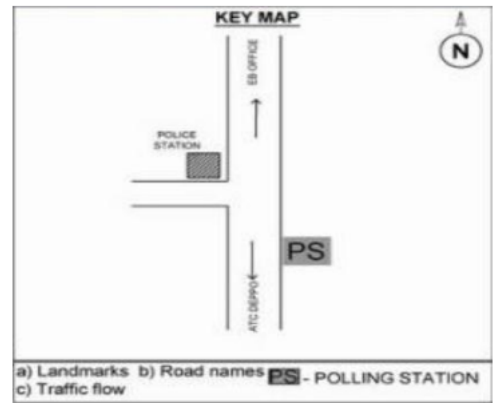

Key MAP View