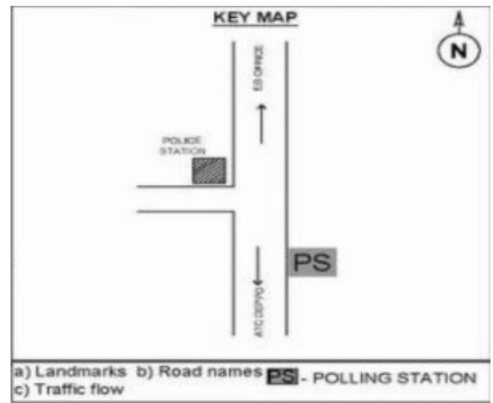

### 3. வாக்குச் சாவடியின் விவரங்கள்

வாக்குச் சாவடியின் எண் மற்றும் பெயர் : 126 - அரசினர் மேல் நிலைப்பள்ளி,மேட்டூர்அணை-636401, தாரசு கட்டிடத்தின் தெற்கு பார்த்த மைய பகுதி	வாக்குச் சாவடியின் வகைப்பாடு (ஆண்/பெண்/பொது)	பொது
வாக்குச் சாவடியின் முகவரி : அரசினர் மேல் நிலைப்பள்ளி மேட்டூர், 636401	துணை வாக்குச் சாவடிகளின் எண்ணிக்கை :	0

### 4. வாக்காளர்களின் எண்ணிக்கை

தொடங்கும் வரிசை எண்	முடியும் வரிசை எண்.	நிகர வாக்காளர்களின் எண்ணிக்கை			
		ஆண்	பெண்	மூன்றாம் பாலினம்	மொத்தம்
1	649	295	328	0	623

கையொப்பம்

Nazri Naksha

Google Map View

Polling Station Building Front View

Polling Station Front View

Cad View

Key MAP View

சட்டமன்றத் தொகுதியின் எண் மற்றும் பெயர் : 85-மேட்டூர்  
பிரிவு எண் மற்றும் பெயர் 1-மேட்டூர் (ந), வார்டு-22, கூலிலைன்