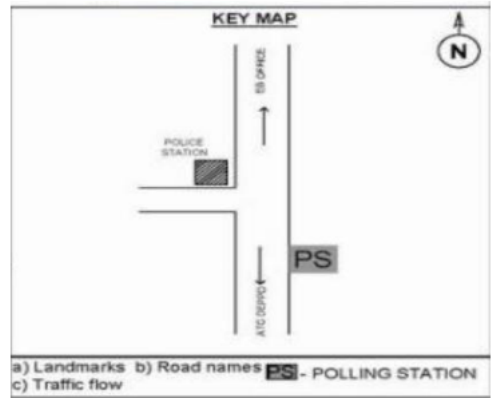

Cad View

Key MAP View