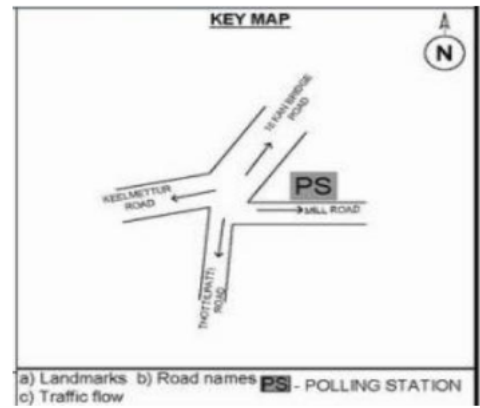

Key MAP View