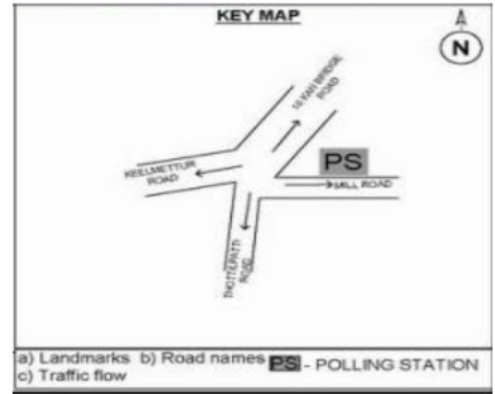

Cad View

Key MAP View