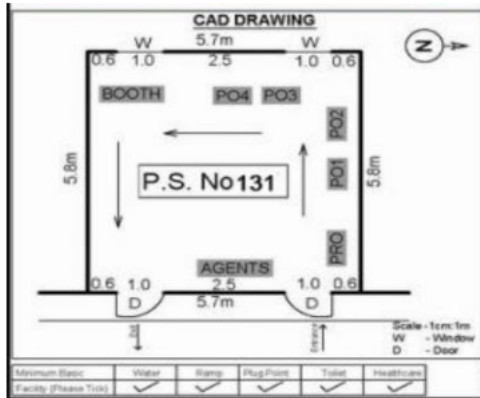

Cad View

Key MAP View