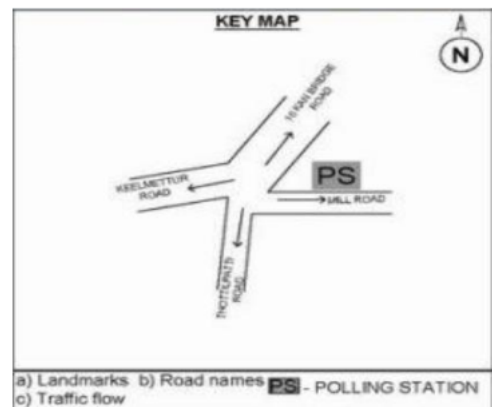

Cad View

Key MAP View