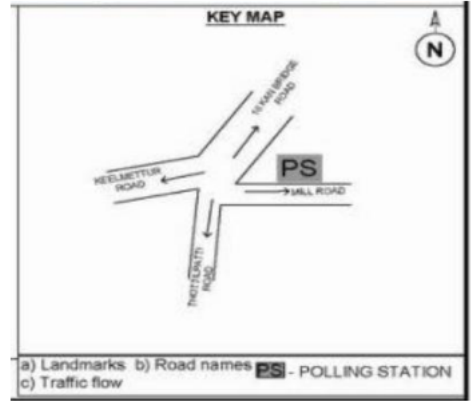

Key MAP View