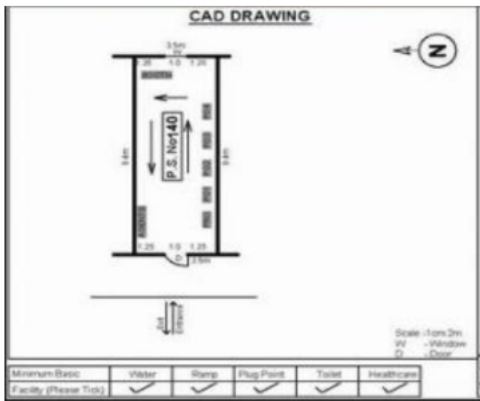

Google Map View

Polling Station Building Front View

Polling Station Front View

Cad View

Key MAP View

1 பெயர் : வாசு - தந்தையின் பெயர்: காவேரி - வீட்டு எண் : 1 வயது : 55 பாலினம் : ஆண் Photo is available	FNQ1698067	2 பெயர் : தனலட்சுமி - தந்தையின் பெயர்: வாசு - வீட்டு எண் : 1 வயது : 44 பாலினம் : பெண் Photo is available	FNQ2298198	3 பெயர் : தமிழ்இலக்கியா கணவர் பெயர்: இளையராஜன் - வீட்டு எண் : 1-4c வயது : 39 பாலினம் : பெண் Photo is available	WHJ0302570
4 பெயர் : கார்த்திக் - தந்தையின் பெயர்: சுப்ரமணி - வீட்டு எண் : 1a வயது : 35 பாலினம் : ஆண் Photo is available	WHJ0302554	5 பெயர் : பிரபு - தந்தையின் பெயர்: வைத்திலிங்கம் - வீட்டு எண் : 2-7c1 வயது : 35 பாலினம் : ஆண் Photo is available	WHJ0302547	6 பெயர் : கௌரிசங்கர் - தந்தையின் பெயர்: கோவிந்தனம்மாள் - வீட்டு எண் : 3-7a1 வயது : 36 பாலினம் : ஆண் Photo is available	WHJ0302661
7 பெயர் : சையத் ஷாஜீர் அஹமத் - தந்தையின் பெயர்: சையத் பைரோஸ் - வீட்டு எண் : 3-51D வயது : 33 பாலினம் : ஆண் Photo is available	WHJ0466003	8 பெயர் : சையத் முகமது ஷாகீர் - தந்தையின் பெயர்: சையத் பைரோஸ் - வீட்டு எண் : 3-51D வயது : 30 பாலினம் : ஆண் Photo is available	WHJ0979492	9 பெயர் : அமுதா - கணவர் பெயர்: பூபதி - வீட்டு எண் : 18-50-4-21 வயது : 43 பாலினம் : பெண் Photo is available	FNQ3765401
10 பெயர் : காவியா ஸ்ரீ ர தந்தையின் பெயர்: ரகுநாதன் சே வீட்டு எண் : 19/எ1 வயது : 20 பாலினம் : பெண் Photo is available	WHJ2569283	11 பெயர் : மகபுஜான் - கணவர் பெயர்: ஷாஜகான் - வீட்டு எண் : 24 வயது : 49 பாலினம் : பெண் Photo is available	FNQ2296879	12 பெயர் : கலாவதி - கணவர் பெயர்: ராஜலிங்கம் - வீட்டு எண் : 30 வயது : 74 பாலினம் : பெண் Photo is available	FNQ2297141
13 பெயர் : பொன்னுசாமி - தந்தையின் பெயர்: ராமசாமி - வீட்டு எண் : 30 வயது : 74 பாலினம் : ஆண் Photo is available	FNQ2297166	14 பெயர் : பொன்னம்மாள் - கணவர் பெயர்: பொன்னுசாமி - வீட்டு எண் : 30 வயது : 59 பாலினம் : பெண் Photo is available	FNQ2297182	15 பெயர் : ஆமினா பர்ஹீன் கணவர் பெயர்: ரியாஸ் வீட்டு எண் : 30/23ஏ வயது : 32 பாலினம் : பெண் Photo is available	ULN0625293
16 பெயர் : ஷாஜஹான் பா தந்தையின் பெயர்: பாபுபாய் - வீட்டு எண் : 33/150ஏ7 வயது : 56 பாலினம் : ஆண் Photo is available	FNQ2298131	17 பெயர் : ரோஷினி தந்தையின் பெயர்: ஷாஜஹான் வீட்டு எண் : 33/150ஏ7 வயது : 22 பாலினம் : பெண் Photo is available	WHJ2453439	18 பெயர் : சாஸ்தா தந்தையின் பெயர்: சரவணகுமார் வீட்டு எண் : 33/152ஏ7 வயது : 22 பாலினம் : ஆண் Photo is available	WHJ2453298
19 பெயர் : ஜீவரத்தினம் இதரர் பெயர்: காயத்ரி வீட்டு எண் : 35/238 வயது : 65 பாலினம் : பெண் Photo is available	WHJ2366383	20 பெயர் : நாகலட்சுமி கணவர் பெயர்: ரகுநாதன் - வீட்டு எண் : 36/52 வயது : 41 பாலினம் : பெண் Photo is available	WHJ0598912	21 பெயர் : ஜானகி கணவர் பெயர்: மணி சங்கர் வீட்டு எண் : 36/85-ஏ வயது : 29 பாலினம் : பெண் Photo is available	WHJ2245751
22 பெயர் : சாருஹான் தந்தையின் பெயர்: ஷாஜஹான் வீட்டு எண் : 36-150ஏ வயது : 26 பாலினம் : ஆண் Photo is available	WHJ1270222	23 பெயர் : மணியிரியா - கணவர் பெயர்: ஆறுமுகம்பிள்ளை - வீட்டு எண் : 36/150ஏ-12 வயது : 35 பாலினம் : பெண் Photo is available	WHJ0707729	24 பெயர் : சத்தியா - கணவர் பெயர்: ஜெயராஜ் - வீட்டு எண் : 36-150A17 வயது : 35 பாலினம் : பெண் Photo is available	WHJ0599084
25 பெயர் : தனலட்சுமி - கணவர் பெயர்: கணேஷ்குமார் - வீட்டு எண் : 36-150-a17 வயது : 46 பாலினம் : பெண் Photo is available	WHJ0302638	26 பெயர் : ரவி - தந்தையின் பெயர்: நாராயணன் - வீட்டு எண் : 36-150-b16 வயது : 65 பாலினம் : ஆண் Photo is available	WHJ0302604	27 பெயர் : மணிவண்ணன் - தந்தையின் பெயர்: மணி - வீட்டு எண் : 36-152-b1 வயது : 41 பாலினம் : ஆண் Photo is available	WHJ0302539
28 பெயர் : ரம்யா - தந்தையின் பெயர்: விஜயகுமார் - வீட்டு எண் : 36a-7 வயது : 37 பாலினம் : பெண் Photo is available	WHJ0302679	29 பெயர் : சக்திவேல் - தந்தையின் பெயர்: ராமசாமி - வீட்டு எண் : 43-a18 வயது : 52 பாலினம் : ஆண் Photo is available	WHJ0302695	30 பெயர் : ரம்யா பிரியா கணவர் பெயர்: அருந்பீடியாந வீட்டு எண் : 93ஏ 47 வயது : 32 பாலினம் : பெண் Photo is available	WHJ1301795