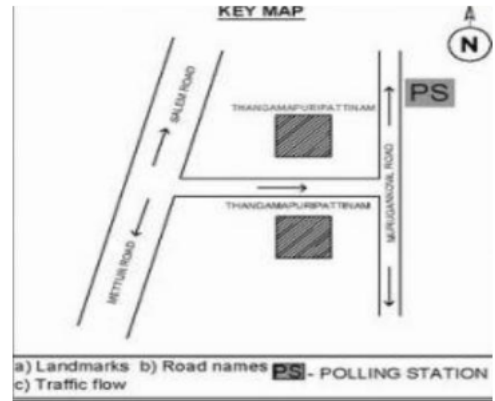

Key MAP View