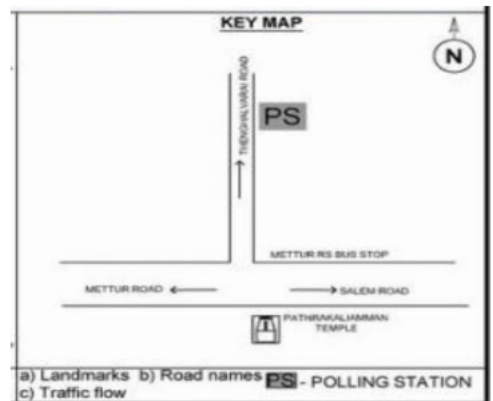

Key MAP View