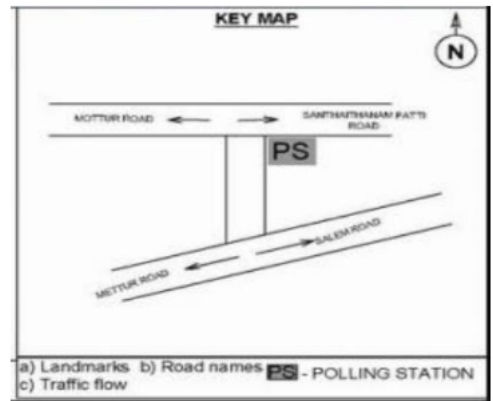

Google Map View

Polling Station Building Front View

Polling Station Front View

Cad View

Key MAP View

1 பெயர் : அண்ணகொடி - கணவர் பெயர்: பரமேஸ்வரன் - வீட்டு எண் : 1 வயது : 42 பாலினம் : பெண் Photo is available	WHJ0927574	2 பெயர் : அபிராமி - தந்தையின் பெயர்: அர்ஜீனன் - வீட்டு எண் : 1 வயது : 33 பாலினம் : பெண் Photo is available	WHJ0409029	3 பெயர் : மதுனிகா தாயின் பெயர்: சிவகாமி - வீட்டு எண் : 1 வயது : 32 பாலினம் : பெண் Photo is available	WHJ0603050
4 பெயர் : கௌசல்யா கணவர் பெயர்: பாஸ்கர் வீட்டு எண் : 1 வயது : 25 பாலினம் : பெண் Photo is available	WHJ2291086	5 பெயர் : பூநித்யா - கணவர் பெயர்: ஜெயபாலாஜி - வீட்டு எண் : 1-1-58 வயது : 40 பாலினம் : பெண் Photo is available	WHJ0677930	6 பெயர் : வண்ணக்கிளி - கணவர் பெயர்: முருகன் - வீட்டு எண் : 1-2-7 வயது : 46 பாலினம் : பெண் Photo is available	WHJ0463448
7 பெயர் : ராஜகோபால் தந்தையின் பெயர்: துரைராஜ் வீட்டு எண் : 1/18 வயது : 48 பாலினம் : ஆண் Photo is available	WHJ2444008	8 பெயர் : பிரியா கணவர் பெயர்: கணவர் வீட்டு எண் : 1-18ஏ வயது : 39 பாலினம் : பெண் Photo is available	WHJ2444016	9 பெயர் : செல்வி - கணவர் பெயர்: சின்னுசாமி - வீட்டு எண் : 1-26 வயது : 56 பாலினம் : பெண் Photo is available	WHJ0408831
10 பெயர் : சின்னுசாமி - தந்தையின் பெயர்: ராமசாமி - வீட்டு எண் : 1-26 வயது : 55 பாலினம் : ஆண் Photo is available	WHJ0408914	11 பெயர் : ரமணி கணவர் பெயர்: ஜோதி பாசு வீட்டு எண் : 1-26 வயது : 30 பாலினம் : பெண் Photo is available	WHJ2362820	12 பெயர் : மேகலா கணவர் பெயர்: கண்ணன் வீட்டு எண் : 1/180ஏ வயது : 39 பாலினம் : பெண் Photo is available	WHJ2444172
13 பெயர் : விஜயலட்சுமி - கணவர் பெயர்: ராஜேந்திரன் - வீட்டு எண் : 1/380 வயது : 43 பாலினம் : பெண் Photo is available	WHJ0840280	S 14 பெயர் : சுகுணா - கணவர் பெயர்: செந்தில்குமார் - வீட்டு எண் : 2/1-3 வயது : 40 பாலினம் : பெண் Photo is available	WHJ0328146	15 பெயர் : எழிலரசி - கணவர் பெயர்: மணிகண்டன் - வீட்டு எண் : 2-4-23 வயது : 33 பாலினம் : பெண் Photo is available	WHJ1121847
16 பெயர் : நித்யா கணவர் பெயர்: சுரேஷ் வீட்டு எண் : 2/4/45 வயது : 32 பாலினம் : பெண் Photo is available	WHJ1304054	17 பெயர் : மோகன்ராஜ் - தந்தையின் பெயர்: ராஜேந்திரன் - வீட்டு எண் : 2-6-71 வயது : 36 பாலினம் : ஆண் Photo is available	WHJ0840462	18 பெயர் : கதிரசேன் - தந்தையின் பெயர்: ராஜேந்திரன் - வீட்டு எண் : 2/6-71 வயது : 35 பாலினம் : ஆண் Photo is available	WHJ0181958
19 பெயர் : கீர்த்தனா கணவர் பெயர்: கதிரசேன் வீட்டு எண் : 2/6-71 வயது : 27 பாலினம் : பெண் Photo is available	WHJ1364884	20 பெயர் : கோகுல் தந்தையின் பெயர்: ஆசைமுருகன் வீட்டு எண் : 2/7 வயது : 20 பாலினம் : ஆண் Photo is available	WHJ2468742	21 பெயர் : பச்சியம்மாள் - கணவர் பெயர்: பாரதிராஜா - வீட்டு எண் : 2-7-6 வயது : 43 பாலினம் : பெண் Photo is available	WHJ0307538
22 பெயர் : மீனா தந்தையின் பெயர்: சிவகுமார் வீட்டு எண் : 2/7-8 வயது : 23 பாலினம் : பெண் Photo is available	WHJ2290187	23 பெயர் : யோகேஸ்வரன் - தந்தையின் பெயர்: சண்முகம் - வீட்டு எண் : 2-7-17 வயது : 29 பாலினம் : ஆண் Photo is available	WHJ0981498	24 பெயர் : சின்னுசாமி முத்துசாமி தந்தையின் பெயர்: முத்துச்சாமி - வீட்டு எண் : 2/7-23 வயது : 77 பாலினம் : ஆண் Photo is available	WHJ1749738
25 பெயர் : சரவணகுமார் - தந்தையின் பெயர்: வெங்கடாசலம் - வீட்டு எண் : 2-7-24 வயது : 41 பாலினம் : ஆண் Photo is available	FNQ3766482	26 பெயர் : கௌதமன் - தந்தையின் பெயர்: நாகரத்தினம் - வீட்டு எண் : 2-7-25A வயது : 29 பாலினம் : ஆண் Photo is available	WHJ0981530	27 பெயர் : மணி - கணவர் பெயர்: முத்துசாமி - வீட்டு எண் : 2/7-27 வயது : 66 பாலினம் : பெண் Photo is available	FNQ1770627
28 பெயர் : லதா மணி கணவர் பெயர்: மணி - வீட்டு எண் : 2/7-27 வயது : 60 பாலினம் : பெண் Photo is available	WHJ1749910	29 பெயர் : வெங்கடராமன் தந்தையின் பெயர்: மணி வீட்டு எண் : 2/7-27 வயது : 40 பாலினம் : ஆண் Photo is available	WHJ2290815	30 பெயர் : சிவகாந்த் - தந்தையின் பெயர்: மணி - வீட்டு எண் : 2-7-27 வயது : 39 பாலினம் : ஆண் Photo is available	FNQ3766532