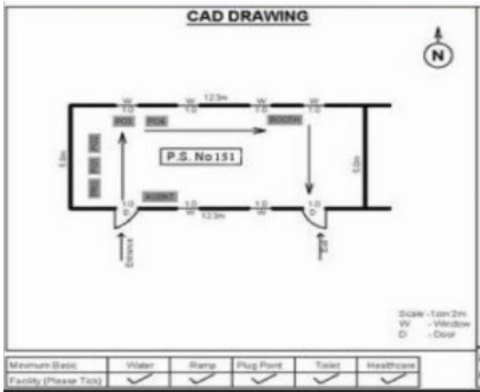

Google Map View

Polling Station Building Front View

Polling Station Front View

Cad View

Key MAP View

1 பெயர் : மாரியம்மாள் - கணவர் பெயர்: கோவிந்தன் - வீட்டு எண் : 1 வயது : 71 பாலினம் : பெண்	WHJ0981886 Photo is available	2 பெயர் : மனோகரன் - தந்தையின் பெயர்: கோவிந்தன் - வீட்டு எண் : 1 வயது : 62 பாலினம் : ஆண்	WHJ0183285 Photo is available	3 பெயர் : கௌரி - கணவர் பெயர்: ராமலிங்கம் - வீட்டு எண் : 1 வயது : 61 பாலினம் : பெண்	WHJ0603480 Photo is available
4 பெயர் : பூங்கொடி - கணவர் பெயர்: முத்துசாமி - வீட்டு எண் : 1 வயது : 53 பாலினம் : பெண்	WHJ0603431 Photo is available	5 பெயர் : நிர்மலா - கணவர் பெயர்: மனோகரன் - வீட்டு எண் : 1 வயது : 52 பாலினம் : பெண்	WHJ0183277 Photo is available	S 6 பெயர் : மனோரஞ்சிதம் - கணவர் பெயர்: வெங்கடாசலம் - வீட்டு எண் : 1 வயது : 47 பாலினம் : பெண்	WHJ0603407 Photo is available
7 பெயர் : குஞ்சம்மாள் - கணவர் பெயர்: மாரியப்பன் - வீட்டு எண் : 1 வயது : 46 பாலினம் : பெண்	WHJ0603415 Photo is available	8 பெயர் : இளவரசி - கணவர் பெயர்: தமிழ்செல்வன் - வீட்டு எண் : 1 வயது : 43 பாலினம் : பெண்	WHJ0603423 Photo is available	9 பெயர் : தினேஷ்குமார் - தந்தையின் பெயர்: சிவக்குமார் - வீட்டு எண் : 1 வயது : 32 பாலினம் : ஆண்	WHJ0603464 Photo is available
S 10 பெயர் : பச்சியப்பன் - தந்தையின் பெயர்: அய்யண்ணன் - வீட்டு எண் : 1/1 வயது : 50 பாலினம் : ஆண்	WHJ0710665 Photo is available	S 11 பெயர் : பூவரசன் பச்சியப்பன் - தந்தையின் பெயர்: பச்சியப்பன் - அய்யண்ணன் - வீட்டு எண் : 1/1 வயது : 23 பாலினம் : ஆண்	WHJ2411726 Photo is available	12 பெயர் : மோனிகா - தந்தையின் பெயர்: முருகவேல் - வீட்டு எண் : 1/1-68 வயது : 26 பாலினம் : பெண்	WHJ1280296 Photo is available
S 13 பெயர் : கவிபாரதி வெ - தந்தையின் பெயர்: வெங்கடாசலம் - வீட்டு எண் : 1/1-69 வயது : 31 பாலினம் : பெண்	WHJ2662369 Photo is available	14 பெயர் : மெய்யழகன் மே கி - தந்தையின் பெயர்: கிருஷ்ணன் - வீட்டு எண் : 1/1-112 வயது : 38 பாலினம் : ஆண்	WHJ0307595 Photo is available	15 பெயர் : ரேணுகா - கணவர் பெயர்: ஜெயபால் - வீட்டு எண் : 1-2-7A வயது : 36 பாலினம் : பெண்	WHJ1201243 Photo is available
16 பெயர் : உமா - கணவர் பெயர்: அறிவழகன் - வீட்டு எண் : 1-2B வயது : 43 பாலினம் : பெண்	WHJ1201227 Photo is available	17 பெயர் : சின்னமயிலி - கணவர் பெயர்: முத்து - வீட்டு எண் : 1-21A வயது : 58 பாலினம் : பெண்	IEB0721308 Photo is available	18 பெயர் : வைத்தீஸ்வரன் மு - தாயின் பெயர்: சின்னமயிலி - வீட்டு எண் : 1/21எ வயது : 23 பாலினம் : ஆண்	WHJ2646172 Photo is available
19 பெயர் : குணசேகரன் - தந்தையின் பெயர்: சுந்தரம் - வீட்டு எண் : 1-243 வயது : 42 பாலினம் : ஆண்	WHJ1761998 Photo is available	S 20 பெயர் : ஆதர்ஸ் ச - தந்தையின் பெயர்: சுக்திவேல் மா - வீட்டு எண் : 1/24/12 வயது : 18 பாலினம் : ஆண்	WHJ2664019 Photo is available	S 21 பெயர் : செந்தில்குமார் - தந்தையின் பெயர்: இராமசாமி - வீட்டு எண் : 2/1-3 வயது : 51 பாலினம் : ஆண்	MQF2010304 Photo is available
22 பெயர் : நவயுகன் டி பி - தந்தையின் பெயர்: பிரசாத் ஏ - வீட்டு எண் : 2/1-52, வயது : 20 பாலினம் : ஆண்	WHJ2586964 Photo is available	23 பெயர் : சுகாதர் வீ - தந்தையின் பெயர்: வெள்ளையப்பன் - வீட்டு எண் : 2/3/7பி வயது : 35 பாலினம் : ஆண்	WHJ0716373 Photo is available	24 பெயர் : கோபி - தந்தையின் பெயர்: சம்பத் - வீட்டு எண் : 2/4-50 கரட்டுப்பட்டி வயது : 21 பாலினம் : ஆண்	WHJ2422533 Photo is available
25 பெயர் : வெனிள் - தந்தையின் பெயர்: ரமேஷ் - வீட்டு எண் : 2/4-72-1/ஜீ வயது : 22 பாலினம் : ஆண்	WHJ2457174 Photo is available	26 பெயர் : அனிதா - தந்தையின் பெயர்: பச்சியண்ணன் - வீட்டு எண் : 2/5 வயது : 29 பாலினம் : பெண்	IEB0860072 Photo is available	27 பெயர் : ராதாமணி - தந்தையின் பெயர்: துரைசாமி - வீட்டு எண் : 2/7 வயது : 50 பாலினம் : ஆண்	WHJ2648483 Photo is available
28 பெயர் : கோமதி - கணவர் பெயர்: நாகரத்தினம் - வீட்டு எண் : 2-7-25 வயது : 45 பாலினம் : பெண்	WHJ0927103 Photo is available	29 பெயர் : ஜெயா - கணவர் பெயர்: மனோகரன் - வீட்டு எண் : 2-7-34 வயது : 65 பாலினம் : பெண்	WHJ0732693 Photo is available	30 பெயர் : கீர்த்தனாதேவி - தந்தையின் பெயர்: செல்லப்பன் - வீட்டு எண் : 2-7-55 வயது : 40 பாலினம் : பெண்	WHJ0183012 Photo is available