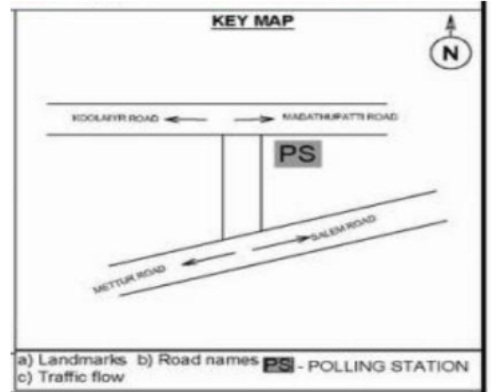

Google Map View

Polling Station Building Front View

Polling Station Front View

Cad View

Key MAP View

1 பெயர் : மாரியம்மாள் - கணவர் பெயர்: கோவிந்தன் - வீட்டு எண் : 1 வயது : 71 பாலினம் : பெண்	WHJ0981886 Photo is available	2 பெயர் : மனோகரன் - தந்தையின் பெயர்: கோவிந்தன் - வீட்டு எண் : 1 வயது : 62 பாலினம் : ஆண்	WHJ0183285 Photo is available	3 பெயர் : கௌரி - கணவர் பெயர்: ராமலிங்கம் - வீட்டு எண் : 1 வயது : 61 பாலினம் : பெண்	WHJ0603480 Photo is available
4 பெயர் : பூங்கொடி - கணவர் பெயர்: முத்துசாமி - வீட்டு எண் : 1 வயது : 53 பாலினம் : பெண்	WHJ0603431 Photo is available	5 பெயர் : நிர்மலா - கணவர் பெயர்: மனோகரன் - வீட்டு எண் : 1 வயது : 52 பாலினம் : பெண்	WHJ0183277 Photo is available	S 6 பெயர் : மனோரஞ்சிதம் - கணவர் பெயர்: வெங்கடாசலம் - வீட்டு எண் : 1 வயது : 47 பாலினம் : பெண்	WHJ0603407 Photo is available
7 பெயர் : குஞ்சம்மாள் - கணவர் பெயர்: மாரியப்பன் - வீட்டு எண் : 1 வயது : 46 பாலினம் : பெண்	WHJ0603415 Photo is available	8 பெயர் : இளவரசி - கணவர் பெயர்: தமிழ்செல்வன் - வீட்டு எண் : 1 வயது : 43 பாலினம் : பெண்	WHJ0603423 Photo is available	9 பெயர் : தினேஷ்குமார் - தந்தையின் பெயர்: சிவக்குமார் - வீட்டு எண் : 1 வயது : 32 பாலினம் : ஆண்	WHJ0603464 Photo is available
S 10 பெயர் : பச்சியப்பன் - தந்தையின் பெயர்: அய்யண்ணன் - வீட்டு எண் : 1/1 வயது : 50 பாலினம் : ஆண்	WHJ0710665 Photo is available	S 11 பெயர் : பூவரசன் பச்சியப்பன் - தந்தையின் பெயர்: பச்சியப்பன் - அய்யண்ணன் - வீட்டு எண் : 1/1 வயது : 23 பாலினம் : ஆண்	WHJ2411726 Photo is available	12 பெயர் : மோனிகா - தந்தையின் பெயர்: முருகவேல் - வீட்டு எண் : 1/1-68 வயது : 26 பாலினம் : பெண்	WHJ1280296 Photo is available
S 13 பெயர் : கவிபாரதி வெ - தந்தையின் பெயர்: வெங்கடாசலம் - வீட்டு எண் : 1/1-69 வயது : 31 பாலினம் : பெண்	WHJ2662369 Photo is available	14 பெயர் : மெய்யழகன் மே கி - தந்தையின் பெயர்: கிருஷ்ணன் - வீட்டு எண் : 1/1-112 வயது : 38 பாலினம் : ஆண்	WHJ0307595 Photo is available	15 பெயர் : ரேணுகா - கணவர் பெயர்: ஜெயபால் - வீட்டு எண் : 1-2-7A வயது : 36 பாலினம் : பெண்	WHJ1201243 Photo is available
16 பெயர் : உமா - கணவர் பெயர்: அறிவழகன் - வீட்டு எண் : 1-2B வயது : 43 பாலினம் : பெண்	WHJ1201227 Photo is available	17 பெயர் : சின்னமயிலி - கணவர் பெயர்: முத்து - வீட்டு எண் : 1-21A வயது : 58 பாலினம் : பெண்	IEB0721308 Photo is available	18 பெயர் : வைத்தீஸ்வரன் மு - தாயின் பெயர்: சின்னமயிலி - வீட்டு எண் : 1/21எ வயது : 23 பாலினம் : ஆண்	WHJ2646172 Photo is available
19 பெயர் : குணசேகரன் - தந்தையின் பெயர்: சுந்தரம் - வீட்டு எண் : 1-243 வயது : 42 பாலினம் : ஆண்	WHJ1761998 Photo is available	S 20 பெயர் : ஆதர்ஸ் ச - தந்தையின் பெயர்: சுக்திவேல் மா - வீட்டு எண் : 1/24/12 வயது : 18 பாலினம் : ஆண்	WHJ2664019 Photo is available	S 21 பெயர் : செந்தில்குமார் - தந்தையின் பெயர்: இராமசாமி - வீட்டு எண் : 2/1-3 வயது : 51 பாலினம் : ஆண்	MQF2010304 Photo is available
22 பெயர் : நவயுகன் டி பி - தந்தையின் பெயர்: பிரசாத் ஏ - வீட்டு எண் : 2/1-52, வயது : 20 பாலினம் : ஆண்	WHJ2586964 Photo is available	23 பெயர் : சுகாதர் வீ - தந்தையின் பெயர்: வெள்ளையப்பன் - வீட்டு எண் : 2/3/7பி வயது : 35 பாலினம் : ஆண்	WHJ0716373 Photo is available	24 பெயர் : கோபி - தந்தையின் பெயர்: சம்பத் - வீட்டு எண் : 2/4-50 கரட்டுப்பட்டி வயது : 21 பாலினம் : ஆண்	WHJ2422533 Photo is available
25 பெயர் : வெனிள் - தந்தையின் பெயர்: ரமேஷ் - வீட்டு எண் : 2/4-72-1/ஜீ வயது : 22 பாலினம் : ஆண்	WHJ2457174 Photo is available	26 பெயர் : அனிதா - தந்தையின் பெயர்: பச்சியண்ணன் - வீட்டு எண் : 2/5 வயது : 29 பாலினம் : பெண்	IEB0860072 Photo is available	27 பெயர் : ராதாமணி - தந்தையின் பெயர்: துரைசாமி - வீட்டு எண் : 2/7 வயது : 50 பாலினம் : ஆண்	WHJ2648483 Photo is available
28 பெயர் : கோமதி - கணவர் பெயர்: நாகரத்தினம் - வீட்டு எண் : 2-7-25 வயது : 45 பாலினம் : பெண்	WHJ0927103 Photo is available	29 பெயர் : ஜெயா - கணவர் பெயர்: மனோகரன் - வீட்டு எண் : 2-7-34 வயது : 65 பாலினம் : பெண்	WHJ0732693 Photo is available	30 பெயர் : கீர்த்தனாதேவி - தந்தையின் பெயர்: செல்லப்பன் - வீட்டு எண் : 2-7-55 வயது : 40 பாலினம் : பெண்	WHJ0183012 Photo is available