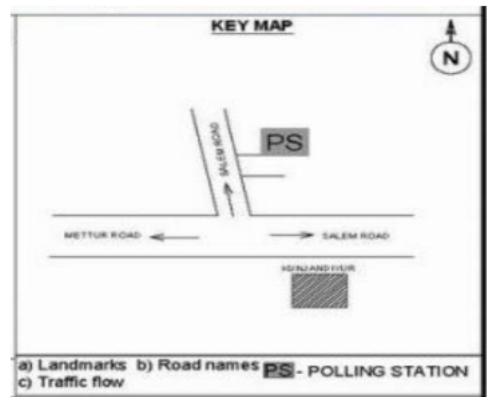

Google Map View

Polling Station Building Front View

Polling Station Front View

Cad View

Key MAP View

1 பெயர் : கந்தசாமி - தந்தையின் பெயர்: நடராஜன் - வீட்டு எண் : 1 வயது : 45 பாலினம் : ஆண் Photo is available	WHJ0183657	2 பெயர் : பூஷ்பலதா - கணவர் பெயர்: கைலவானன் - வீட்டு எண் : 1 வயது : 44 பாலினம் : பெண் Photo is available	WHJ0183319	3 பெயர் : தண்டாயுதபாணி - தந்தையின் பெயர்: பழனியப்பன் - வீட்டு எண் : 1-17 வயது : 51 பாலினம் : ஆண் Photo is available	WHJ0982025
4 பெயர் : பாலகிருஷ்ணன் தந்தையின் பெயர்: ஜெயச்சந்திரன் துரைராஜ் வீட்டு எண் : 3-8/221 வயது : 23 பாலினம் : ஆண் Photo is available	WHJ2332088	5 பெயர் : தர்மலிங்கம் - தந்தையின் பெயர்: முத்து - வீட்டு எண் : 3-8-292 வயது : 71 பாலினம் : ஆண் Photo is available	WHJ1766542	6 பெயர் : கேசவி - கணவர் பெயர்: தர்மலிங்கம் - வீட்டு எண் : 3-8-292 வயது : 59 பாலினம் : பெண் Photo is available	WHJ1766559
7 பெயர் : கார்த்திகேயன் தர்மலிங்கம் தந்தையின் பெயர்: தர்மலிங்கம் - வீட்டு எண் : 3-8-292 வயது : 39 பாலினம் : ஆண் Photo is available	WHJ0733154	8 பெயர் : பார்த்திபன் - தந்தையின் பெயர்: தர்மலிங்கம் - வீட்டு எண் : 3-8-292 வயது : 34 பாலினம் : ஆண் Photo is available	WHJ0733162	9 பெயர் : நிஷாந்த் தந்தையின் பெயர்: ராஜரத்தினம் - வீட்டு எண் : 3/8-292,ஏ வயது : 34 பாலினம் : ஆண் Photo is available	WHJ0604207
10 பெயர் : ராஜகணபதி - தந்தையின் பெயர்: சவரணன் - வீட்டு எண் : 3-15-11 வயது : 28 பாலினம் : ஆண் Photo is available	WHJ1146331	11 பெயர் : பிரவீன் குமார் ம தந்தையின் பெயர்: மகேந்திரன் வீட்டு எண் : 3/15-15 வயது : 22 பாலினம் : ஆண் Photo is available	WHJ2405967	12 பெயர் : கோகுல்நாத் தந்தையின் பெயர்: செல்வராஜ் வீட்டு எண் : 3/15-25 வயது : 25 பாலினம் : ஆண் Photo is available	WHJ1288067
13 பெயர் : கங்காதரன் - தந்தையின் பெயர்: நல்லதம்பி - வீட்டு எண் : 3-15-26 வயது : 31 பாலினம் : ஆண் Photo is available	WHJ0732297	14 பெயர் : கனகராஜ் - தந்தையின் பெயர்: கருப்பண்ணன் - வீட்டு எண் : 3-15-27 வயது : 36 பாலினம் : ஆண் Photo is available	WHJ0308536	15 பெயர் : சாந்தி - கணவர் பெயர்: பிரபு - வீட்டு எண் : 3-15-29 வயது : 41 பாலினம் : பெண் Photo is available	WHJ0307983
16 பெயர் : சரத் தந்தையின் பெயர்: பாலகிருஷ்ணன் வீட்டு எண் : 3-15-29 ஏ வயது : 26 பாலினம் : ஆண் Photo is available	WHJ2174431	# 17 பெயர் : உதயகுமார் செல்வம் தந்தையின் பெயர்: செல்வம் - வீட்டு எண் : 3-15-37 வயது : 39 பாலினம் : ஆண் Photo is available	WHJ0059899	18 பெயர் : சாந்தி - கணவர் பெயர்: ரவிக்குமார் - வீட்டு எண் : 3-15-38 வயது : 48 பாலினம் : பெண் Photo is available	WHJ0926873
19 பெயர் : வினோத்குமார் - தந்தையின் பெயர்: தங்கமணி - வீட்டு எண் : 3-15-44 வயது : 37 பாலினம் : ஆண் Photo is available	WHJ0462960	20 பெயர் : திவ்யா பாரதி - கணவர் பெயர்: சசிகுமார் - வீட்டு எண் : 3-15-47 வயது : 34 பாலினம் : பெண் Photo is available	WHJ0732305	# 21 பெயர் : ஜீவா சுப்ரமணியம் தந்தையின் பெயர்: சுப்பிரமணியம் - வீட்டு எண் : 3-15-47 வயது : 33 பாலினம் : ஆண் Photo is available	WHJ0409334
22 பெயர் : கார்த்திகா - கணவர் பெயர்: நவீன்குமார் - வீட்டு எண் : 3-15-62 வயது : 32 பாலினம் : பெண் Photo is available	WHJ0604033	23 பெயர் : நவீன்குமார் - தந்தையின் பெயர்: சுகநாதன் - வீட்டு எண் : 3-15-62 வயது : 32 பாலினம் : ஆண் Photo is available	WHJ2234060	24 பெயர் : கனிஷ்கர் தந்தையின் பெயர்: அய்யாதுரை வீட்டு எண் : 3-15-72 வயது : 24 பாலினம் : ஆண் Photo is available	WHJ2174449
25 பெயர் : சுரேஷ் - தந்தையின் பெயர்: வர்ணதேவன் - வீட்டு எண் : 3-15-82 வயது : 42 பாலினம் : ஆண் Photo is available	FNQ2395150	26 பெயர் : நந்தினி பிரியா கணவர் பெயர்: சதீஷ் குமார் வீட்டு எண் : 3/15-89 வயது : 29 பாலினம் : பெண் Photo is available	WHJ1344761	27 பெயர் : இந்திரா - கணவர் பெயர்: நடராஜன் - வீட்டு எண் : 3-15-105B வயது : 51 பாலினம் : பெண் Photo is available	WHJ1766567
28 பெயர் : கார்த்திக் செல்வராஜ் தந்தையின் பெயர்: செல்வராஜ் வீட்டு எண் : 3/15-127 மோட்டூர் வயது : 27 பாலினம் : ஆண் Photo is available	WHJ2341097	29 பெயர் : முருகன் தந்தையின் பெயர்: அய்யாவு வீட்டு எண் : 3/15-131 வயது : 39 பாலினம் : ஆண் Photo is available	WHJ2607042	30 பெயர் : கவிப்பிரியன் தந்தையின் பெயர்: மதியழகன் வீட்டு எண் : 3/15-139பி வயது : 19 பாலினம் : ஆண் Photo is available	WHJ2620953